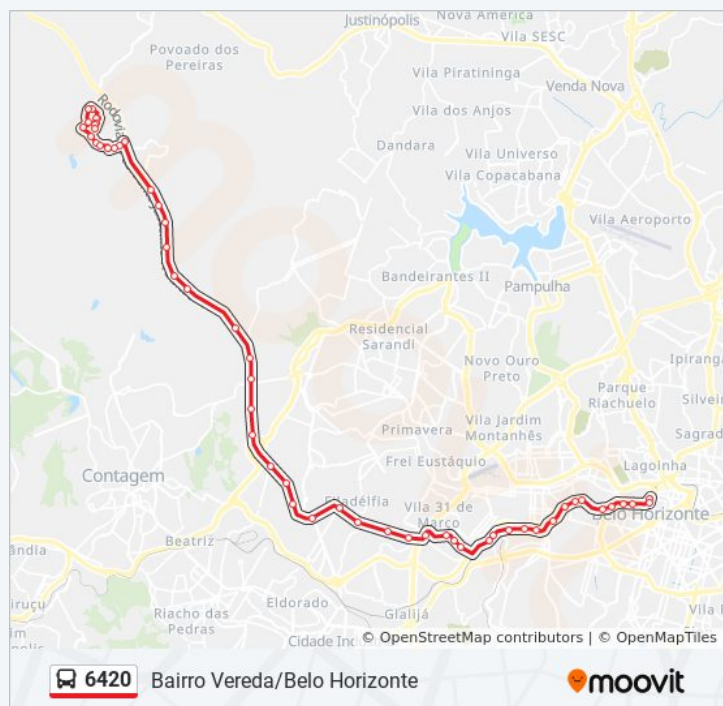

quarta-feira

06:20

quinta-feira

06:20

sexta-feira

06:20

sábado

Fora de Operação

Informações da linha de ônibus 6420

Sentido: Só Ida: Vereda B.H. (R.I.)

Paradas: 54

Duração da viagem: 63 min

Resumo da linha:

Rodovia Presidente Juscelino Kubitschek 1210

Av. Ver. Cícero Ildefonso, 555

Av. Ver. Cícero Ildefonso, 639