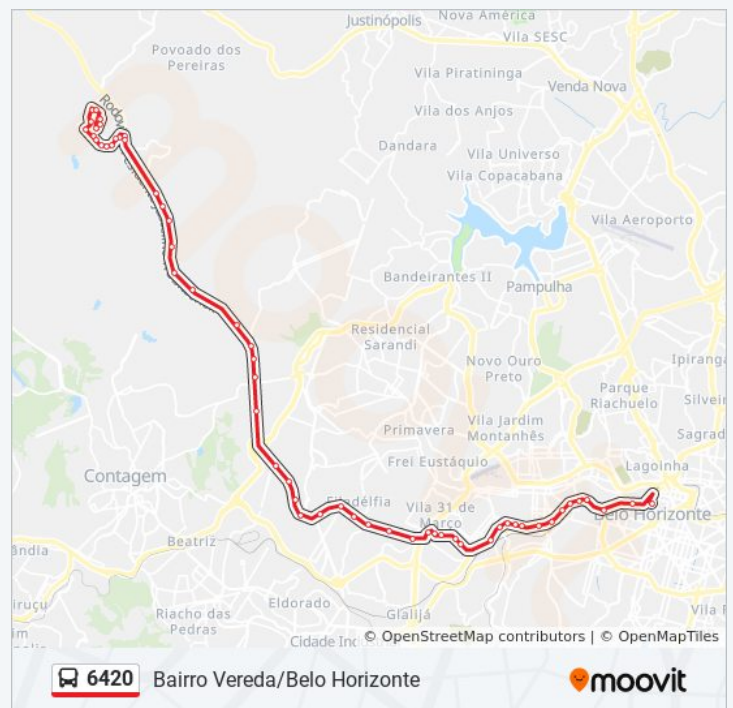

Rua Dos Carijós, 1080 | Shopping Tupinambás 2

Av. Do Contorno, 10555 | Boulevard Contorno - Asmare

Av. Teresa Cristina, 368

Av. Teresa Cristina, 634

Av. Teresa Cristina, 790

Av. Teresa Cristina, 1036

Av. Teresa Cristina, 1488

Avenida Teresa Cristina 2070

Av. Teresa Cristina, 2310 | Localiza

Av. Teresa Cristina, 2878 | Posto Petrobrás

Av. Teresa Cristina, 3000 | Minas Rural

Av. Teresa Cristina, 3200 | Pátio Bhtrans/Senai

Av. Pres. Juscelino Kubitschek, 3300

Avenida Presidente Juscelino Kubitschek 2964

Av. Vereador Cícero Ildefonso, 390 | Motel Lebaron

Av. Vereador Cícero Ildefonso, 675

Av. Ver. Cícero Ildefonso, 138

Av. Ver. Cícero Ildefonso, 150

Av. Ver. Cícero Ildefonso, 380

Br-040, Km-533 | Atrás Dos Motéis Dallas/Caribe

Br-040, Km-532 | Posto Villa Califórnia

Br-040, Km 532,1 Norte

Br-040, Km 531,7 Norte | Bairro Jardim Filadélfia

Br-040, Km 531,3 Norte

Br-040, Km 530,6 Norte | Antes Da Trincheira

Br-040, Km 530,2 Norte | Bairro Morada Nova - Trincheira

Br-040, Km 529,7 Norte

Br-040, Km 529,2 Norte

Br-040, Km 528,7 Norte

Br-040, Km 526,5 Norte | Ceasaminas

Br-040, Km 525,6 Norte

domingo	Fora de Operação
segunda-feira	17:30 - 18:30
terça-feira	17:30 - 18:30
quarta-feira	17:30 - 18:30
quinta-feira	17:30 - 18:30
sexta-feira	17:30 - 18:30
sábado	Fora de Operação

Informações da linha de ônibus 6420

Sentido: Partida Em: B.H. Vereda (P.I.)

Paradas: 57

Duração da viagem: 75 min

Resumo da linha: