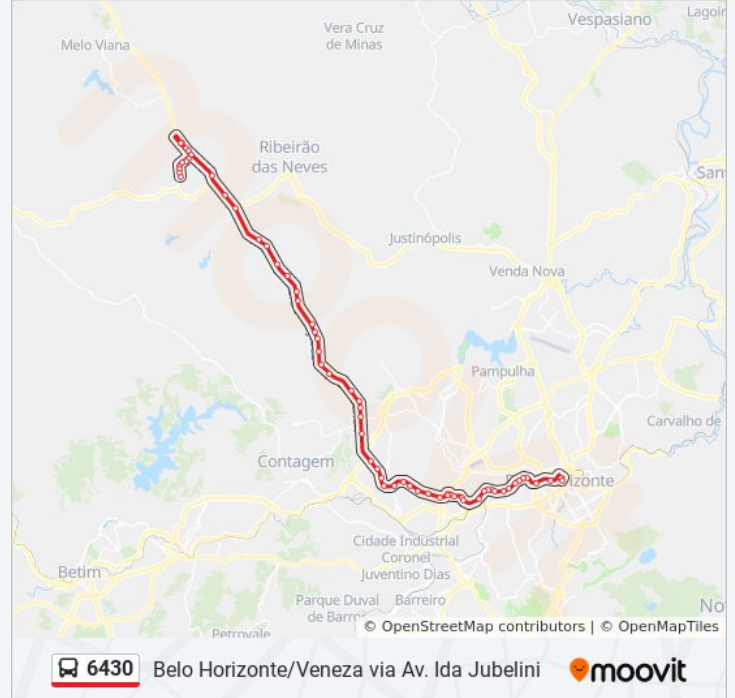

Br-040, Km 515,5 Norte

Br-040, Km 514,3 Norte

Br-040, Km 513,7 Norte

Br-040, Km 511,4 Norte | Entr. Lmg-806, Sentido
Ribeirão Das Neves

Br-040, Km 510,4 Norte

Br-040, Km 509 Norte

Br-040, Km 507,7 Norte Com Avenida Ida
Jubeline

Br-040, Km 507,2 Norte | Bairro Vale Das
Acácias

Br-040, Km 506,5 Norte

Br-040, Km 506,5 Sul

Br-040, Km 506,9 Sul

Av. Ida Jubelini, 136

Av. Ida Jubelini, 350

Av. Ida Jubelini, 560

Av. Ida Jubelini, 780

Av. Ida Jubelini, 1022

Av. Ida Jubelini, 1178

Av. Ida Jubelini, 1365 | Ponto Final Da Linha
6430

Sentido: Veneza B.H. (R.I.)

54 pontos

[VER OS HORÁRIOS DA LINHA](#)

Av. Ida Jubelini, 1365 | Ponto Final Da Linha
6430

Av. Ida Jubelini, 1045

Av. Ida Jubelini, 815

Av. Ida Jubelini, 565

Av. Ida Jubelini, 325

Av. Ida Jubelini, 135

Br-040, Km 507,5 Sul Com Avenida Ida Jubeline

Br-040, Km 509,1 Sul

Br-040, Km 510,3 Sul