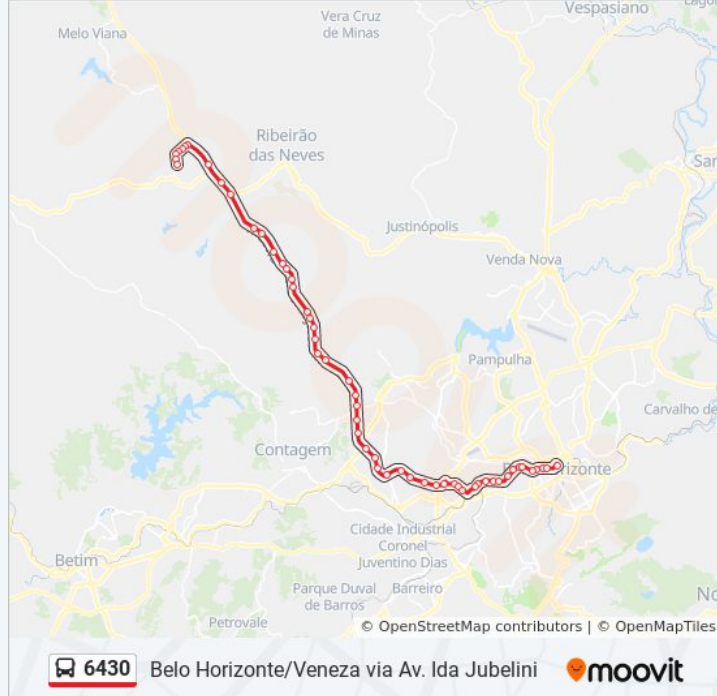

Br-040, Km 531,5 Sul

Br-040, Km 531,9 Sul | Bairro Jardim Filadélfia

Br-040, Km 532,8 Sul | Bairro Califórnia

Rodovia Presidente Juscelino Kubitschek 1210

Av. Ver. Cícero Ildfonso, 555

Av. Ver. Cícero Ildfonso, 639

Av. Ver. Cícero Ildfonso, 471

Av. Ver. Cícero Ildfonso, 225

Acesso Estação Gameleira/Expominas

Av. Pres. Juscelino Kubitschek, 2101

Av. Pres. Juscelino Kubitschek, 4369

Av. Pres. Juscelino Kubitschek, 2775

Av. Pres. Juscelino Kubitschek, 2157

Acesso Estação A Calafate

Avenida Teresa Cristina 1157

Av. Teresa Cristina, 721

Av. Teresa Cristina, 645

Av. Teresa Cristina, 107 | Estação Carlos Prates

Av. Do Contorno, 10080 | Boulevard Contorno -
Passarela Carlos Prates