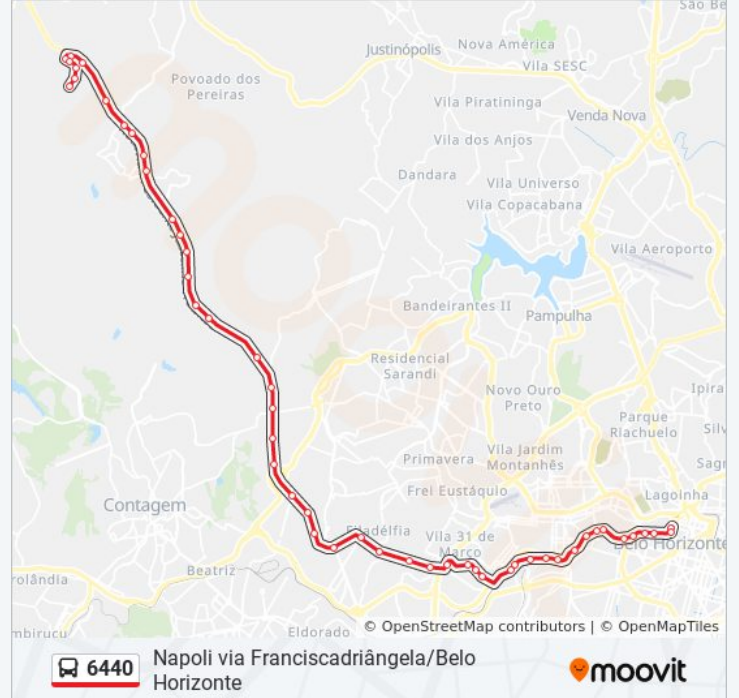

Br-040, Km 532,8 Sul | Bairro Califórnia

Rodovia Presidente Juscelino Kubitschek 1210

Av. Ver. Cícero Ildefonso, 555

Av. Ver. Cícero Ildefonso, 639

Av. Ver. Cícero Ildefonso, 471

Av. Ver. Cícero Ildefonso, 225

Acesso Estação Gameleira/Expominas

Av. Pres. Juscelino Kubitschek, 2101

Av. Pres. Juscelino Kubitschek, 4369

Av. Pres. Juscelino Kubitschek, 2775

Av. Pres. Juscelino Kubitschek, 2157

Acesso Estação A Calafate

Avenida Teresa Cristina 1157

Av. Teresa Cristina, 721

Av. Teresa Cristina, 645

Av. Teresa Cristina, 107 | Estação Carlos Prates

Av. Do Contorno, 10080 | Boulevard Contorno -  
Passarela Carlos Prates

Av. Do Contorno, 10424 | Boulevard Contorno -  
Hospital Socor 1