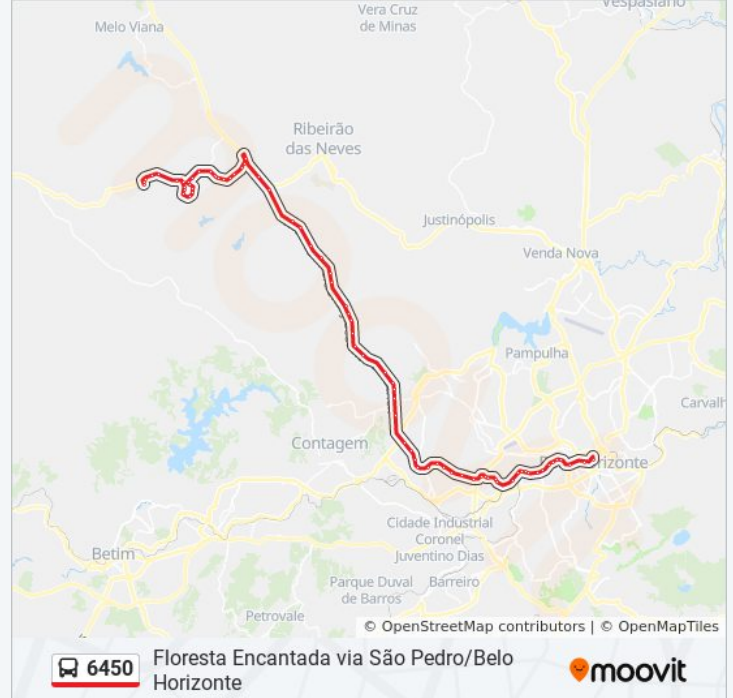

Br-040, Km-532 | Posto Villa Califórnia

Br-040, Km 532,1 Norte

Br-040, Km 531,7 Norte | Bairro Jardim Filadélfia

Br-040, Km 531,3 Norte

Br-040, Km 530,6 Norte | Antes Da Trincheira

Br-040, Km 530,2 Norte | Bairro Morada Nova -
Trincheira

Br-040, Km 529,7 Norte

Br-040, Km 529,2 Norte

Br-040, Km 528,7 Norte

Br-040, Km 526,5 Norte | Ceasaminas

Br-040, Km 525,6 Norte

Br-040, Km 525,2 Norte

Br-040, Km 524,8 Norte

Br-040, Km 524,1 Norte

Br-040, Km 522,5 Norte

Br-040, Km 521,8 Norte

Br-040, Km 521,1 Norte

Br-040, Km 520,4 Norte

Br-040, Km 520 Norte

Br-040, Km 519,5 Norte

Br-040, Km 517,8 Norte

Br-040, Km 517,3 Norte

Br-040, Km 516,3 Norte

Br-040, Km 515,5 Norte

Br-040, Km 514,3 Norte

Br-040, Km 513,7 Norte

Br-040, Km 511,4 Norte | Entr. Lmg-806, Sentido
Ribeirão Das Neves

Br-040, Km 510,4 Norte

Br-040, Km 509,1 Sul

Av. Dionísio Gomes, 162

Av. Dionísio Gomes, 400

Av. Dionísio Gomes, 950