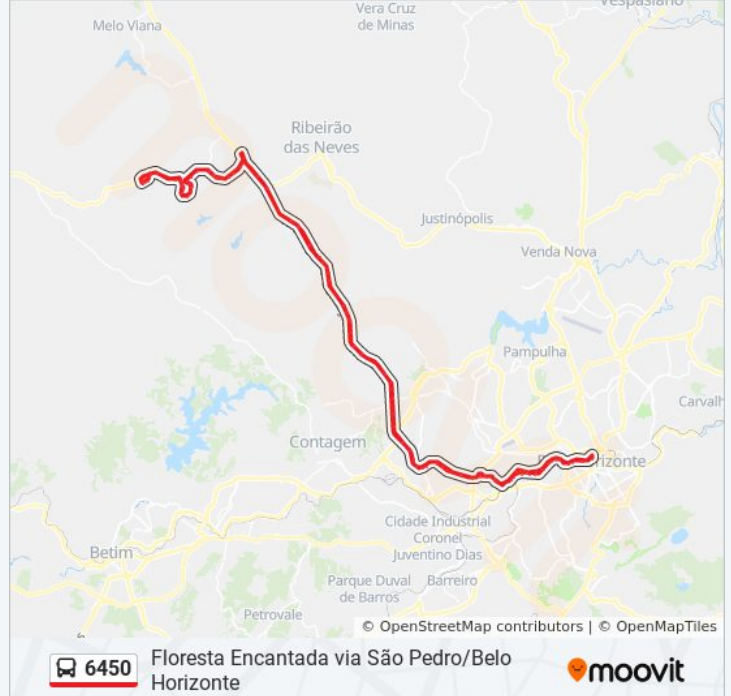

Br-040, Km 510,3 Sul

Br-040, Km 511,3 Sul | Entr. Lmg-806 Para Ribeirão Das Neves

Br-040, Km 513,6 Sul

Br-040, Km 514,2 Sul

Br-040, Km 515,5 Sul

Br-040, Km 516,2 Sul

Br-040, Km 516,5 Sul

Br-040, Km 517,2 Sul

Br-040, Km 517,7 Sul

Br-040, Km 519,4 Sul

Br-040, Km 519,9 Sul

Br-040, Km 520,4 Sul

Br-040, Km 521,1 Sul

Br-040, Km 521,9 Sul

Br-040, Km 522,5 Sul

Br-040, Km 524,2 Sul

Br-040, Km 525,1 Sul

Br-040, Km 525,7 Sul

Br-040, Km 526,5 Sul | Ceasaminas

Br-040, Km 527,2 Sul | Hotel Ibis/Antiga Garagem Da Cia. São Geraldo De Viação

Br-040, Km 528,6 Sul

Br-040, Km 529,3 Sul | Dma Distribuidora

Br-040, Km 529,9 Sul

Br-040, Km 530,5 Sul | Bairro Água Branca -  
Trincheira

Br-040, Km 531,5 Sul

Br-040, Km 531,9 Sul | Bairro Jardim Filadélfia

Br-040, Km 532,8 Sul | Bairro Califórnia

Rodovia Presidente Juscelino Kubitschek 1210