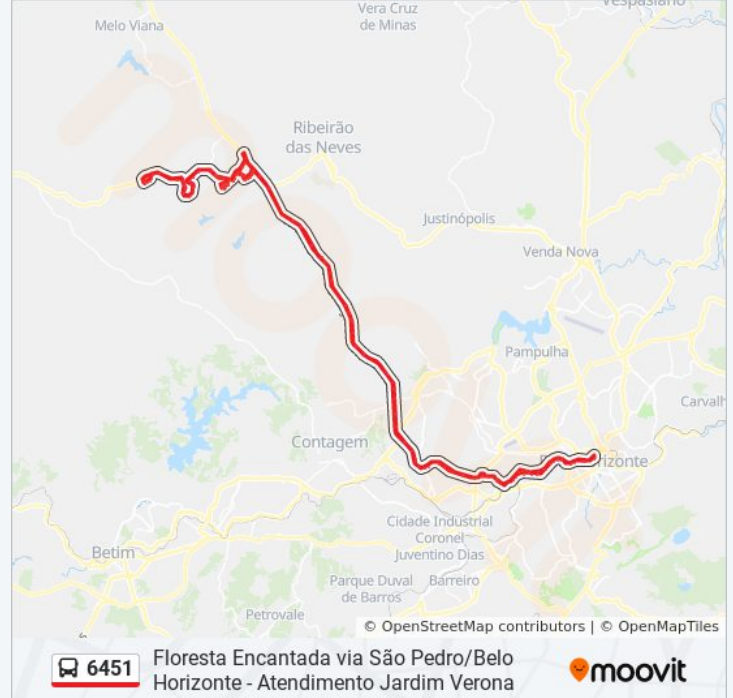

Rua 12, 52

Av. B | Lado Oposto Ao N° 55

Av. B, 199

Av. Francisco Bento Rodrigues, 735

Av. Francisco Bento Rodrigues, 455

Av. Francisco Bento Rodrigues, 319

Av. Francisco Bento Rodrigues, 45

Av. Dionísio Gomes, 411

Av. Dionísio Gomes, 155

Br-040, Km 510,3 Sul

Br-040, Km 511,3 Sul | Entr. Lmg-806 Para  
Ribeirão Das Neves

Br-040, Km 513,6 Sul

Br-040, Km 514,2 Sul

Br-040, Km 515,5 Sul

Br-040, Km 516,2 Sul

Br-040, Km 516,5 Sul

Br-040, Km 517,2 Sul

Br-040, Km 517,7 Sul

Br-040, Km 519,4 Sul

Br-040, Km 519,9 Sul

Br-040, Km 520,4 Sul

Br-040, Km 521,1 Sul

Br-040, Km 521,9 Sul

Br-040, Km 522,5 Sul

Br-040, Km 529,9 Sul

Br-040, Km 530,5 Sul | Bairro Água Branca -  
Trincheira

Br-040, Km 531,5 Sul

Br-040, Km 531,9 Sul | Bairro Jardim Filadélfia

Br-040, Km 532,8 Sul | Bairro Califórnia

Rodovia Presidente Juscelino Kubitschek 1210