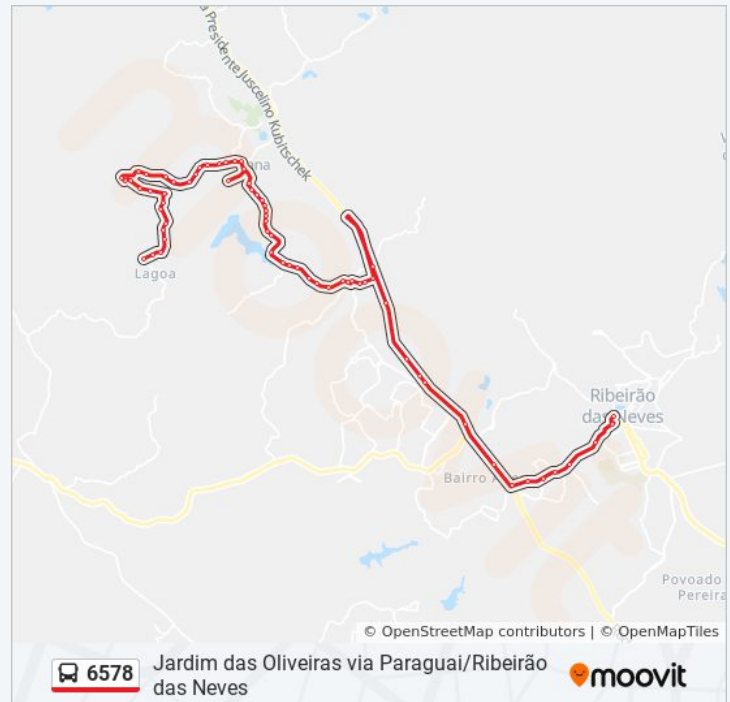

Av. Paraguai, 100

Av. Paraguai, 225

Av. Paraguai, 490

Av. Paraguai, 780

Informações da linha de ônibus 6578

Sentido: Ribeirão Das Neves Paraguai

Paradas: 67

Duração da viagem: 62 min

Resumo da linha:

Av. Coletora 1, 249

Rua El Salvador, 346-348

Av. Coletora 2, 15

Rua Elías Rodrigues Costa, 20

Rua Elías Rodrigues Costa, 130

Rua Elías Rodrigues Costa, 270

Rua Elias Rodrigues Costa, 540