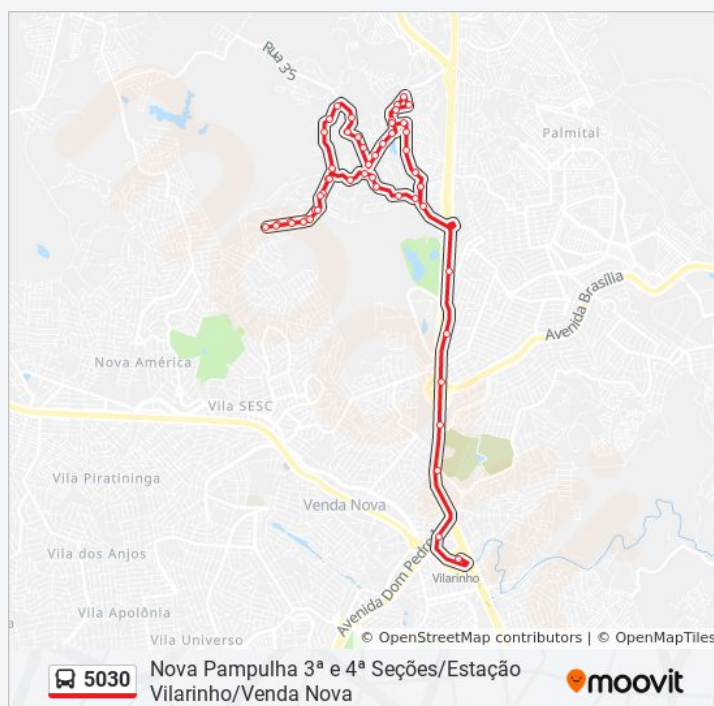

### Horários da linha de ônibus 5030

Tabela de horários sentido Só Ida: Terminal Vilarinho Nova Pampulha 3ª E 4ª Seções (R.I.)

Domingo	Fora de Operação
Segunda-feira	08:10 - 19:30
Terça-feira	08:10 - 19:30
Quarta-feira	08:10 - 19:30
Quinta-feira	08:10 - 19:30
Sexta-feira	08:10 - 19:30
Sábado	15:20

### Informações da linha de ônibus 5030

**Sentido:** Só Ida: Terminal Vilarinho Nova Pampulha 3ª E 4ª Seções (R.I.)

**Paradas:** 52

**Duração da viagem:** 44 min

**Resumo da linha:**

326-380 Rua Quatro

954 Rua Um