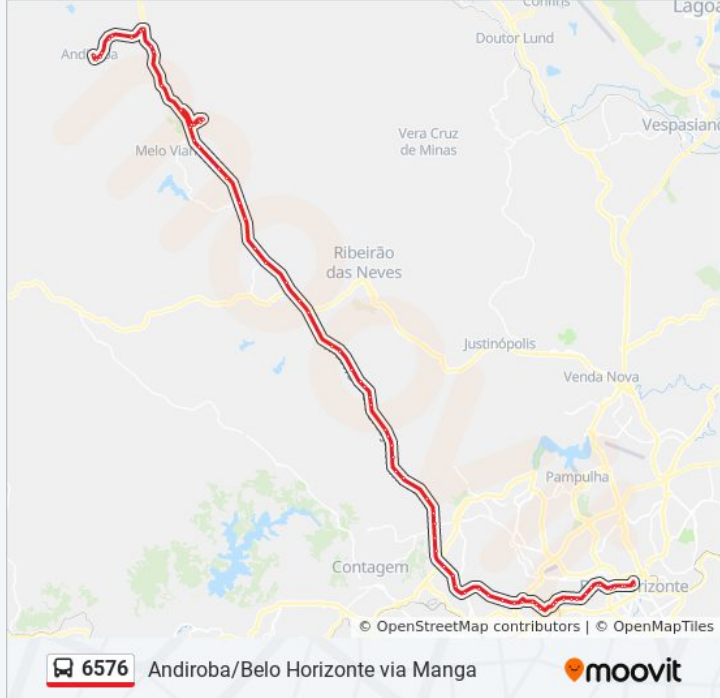

Br-040, Km 499,6 Sul

Br-040, Km 500 Sul | Bairro Novo Oriente

Br-040, Km 501,6 Sul

Br-040, Km 502,2 Sul

Br-040, Km 503,8 Sul | Bairro Tijuco

Br-040, Km 504,7 Sul

Br-040, Km 506,5 Sul

Br-040, Km 507,5 Sul Com Avenida Ida Jubeline

Br-040, Km 509,1 Sul

Br-040, Km 510,3 Sul

Br-040, Km 511,3 Sul | Entr. Lmg-806 Para
Ribeirão Das Neves

Br-040, Km 513,6 Sul

Br-040, Km 514,2 Sul

Br-040, Km 515,5 Sul

Br-040, Km 516,2 Sul

Br-040, Km 516,5 Sul

Br-040, Km 517,2 Sul

Br-040, Km 517,7 Sul

Br-040, Km 519,4 Sul

Br-040, Km 519,9 Sul

Br-040, Km 520,4 Sul

Br-040, Km 521,1 Sul

Br-040, Km 521,9 Sul

Br-040, Km 522,5 Sul

Br-040, Km 524,2 Sul

Br-040, Km 525,1 Sul

Br-040, Km 525,7 Sul

Br-040, Km 526,5 Sul | Ceasaminas

Br-040, Km 527,2 Sul | Hotel Ibis/Antiga
Garagem Da Cia. São Geraldo De Viação

Br-040, Km 528,6 Sul

Br-040, Km 529,3 Sul | Dma Distribuidora