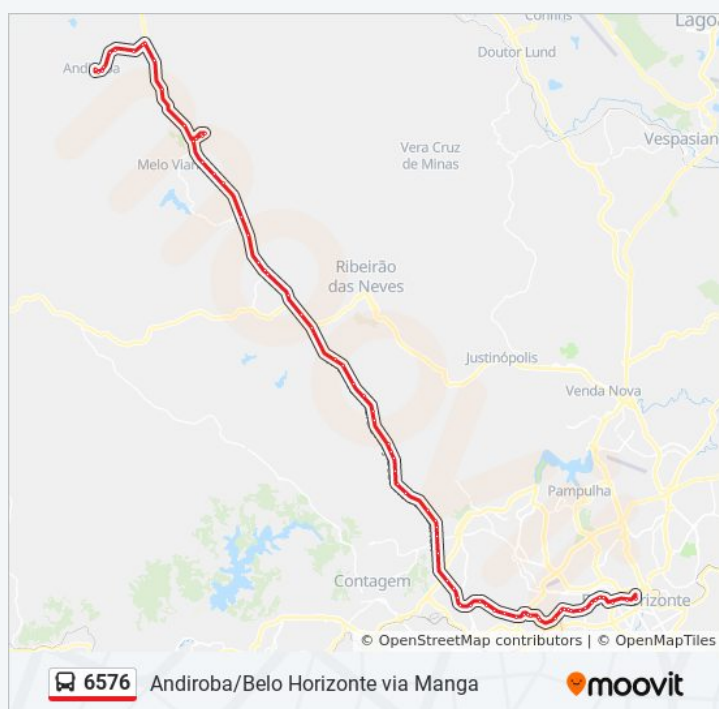

### Informações da linha de ônibus 6576

**Sentido:** B.H. Andiroba Via Manga

**Paradas:** 76

**Duração da viagem:** 110 min

**Resumo da linha:**

Br-040, Km 524,1 Norte

Br-040, Km 522,5 Norte

Br-040, Km 521,8 Norte