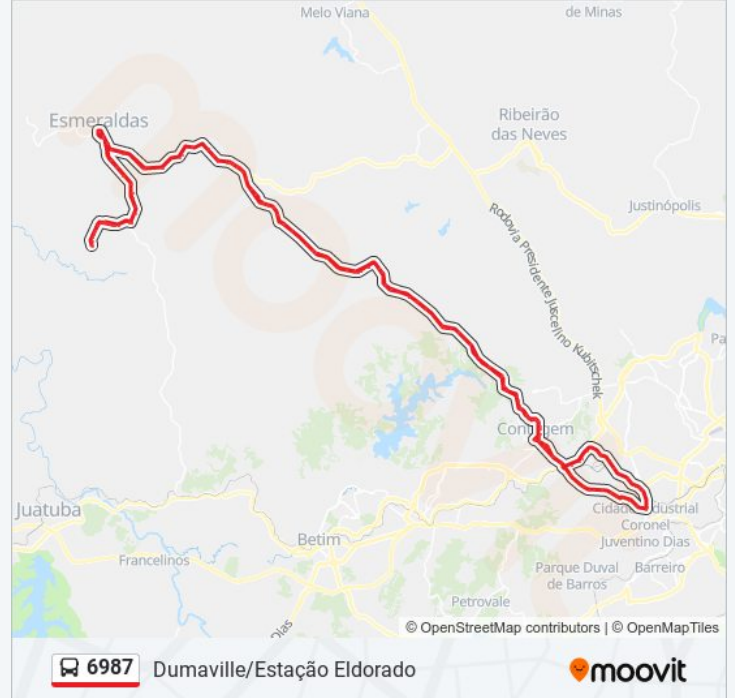

Av. Esmeraldas, 349

Av. Esmeraldas, 131

Av. Sadi Alves Vieira, 30 | Praça Santo Antônio -
Caracóis De Baixo

Av. Sadi Alves Vieira, 250

Lmg-808, Km 8,3 Sul | Entr. Mg-432

Lmg-808, Km 20,8 Sul

Lmg-808, Km 20,1 Sul

Lmg-808, Km 19,8 Sul

Lmg-808, Km 19,2 Sul

Lmg-808, Km 18,9 Sul

Lmg-808, Km 18,5 Sul

Lmg-808, Km 18 Sul

Lmg-808, Km 17,4 Sul

Lmg-808, Km 16,7 Sul

Lmg-808, Km 15,7 Sul | Condomínio Topázio

Lmg-808, Km 15,2 Sul

Lmg-808, Km 15 Sul

Lmg-808, Km 14,3 Sul | Acesso Aos Condomínios
Recanto Da Serra E Turmalina

Lmg-808, Km 12,9 Sul

Lmg-808, Km 12,4 Sul

Lmg-808, Km 12,2 Sul | Acesso Ao Bairro Novo
Retiro

Lmg-808, Km 12 Sul

Lmg-808, Km 11,5 Sul

Lmg-808, Km 10,8 Sul | Acesso Ao Bairro Retiro

Lmg-808, Km 10,5 Sul

Lmg-808, Km 9,7 Sul | Acesso Ao Bairro Monte
Sinai

Lmg-808, Km 9,3 Sul

Lmg-808, Km 9 Sul

Lmg-808, Km 8,5 Sul