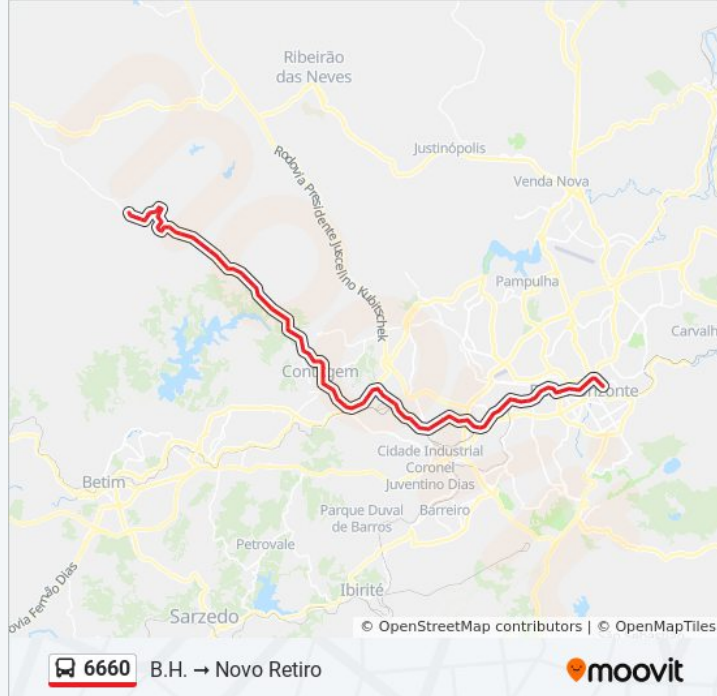

Rua Cap. Antônio Joaquim Da Paixão, 181

Rua Maria Da Conceição De São José, 281

Rua Maria Da Conceição De São José, 141

Pça. Nossa Senhora Do Rosário, 160

Av. Nossa Senhora Da Conceição, 68

Av. Nossa Senhora Da Conceição, 290

Av. Nossa Senhora Da Conceição, 600

Av. Nossa Senhora Da Conceição, 780

Av. Nossa Senhora Da Conceição, 630

Av. Nossa Senhora Da Conceição, 1232

Rua Do Registro, 1164 | Posto Praia - Ipiranga

Rua Do Registro, 1420 | Em Frente Ao Supermercado Bh Praia

Rua Do Registro, 1780 | Restaurante Da Terezinha

Rua Do Registro, 2020 | Próximo Ao Ecoponto

Praia

Lmg-808, Km 0,7 Norte | Entr. Estrada Chico Mendes

Av. Álvaro Santos, 1220

Av. Álvaro Santos, 345

Lmg-808, Km 2,5 Norte | Quintas Do Jacuba 2

Lmg-808, Km 4,1 Norte Com Alameda Campo Alegre

Lmg-808, Km 4,6 Norte | Acesso Ao Bairro Tupã

Lmg-808, Km 5,1 Norte | Sítio Capão Das Cobras

Lmg-808, Km 5,5 Norte, 35

Lmg-808, Km 5,9 Norte | Trevo Do Bairro Icaivera