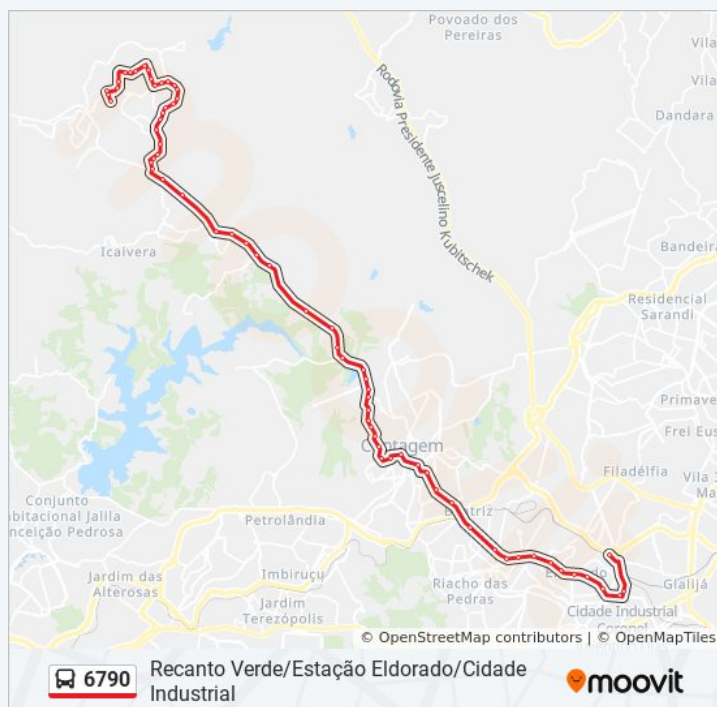

Av. João César De Oliveira, 730 | Antes Da Upa Jk

Av. João César De Oliveira, 1120 | Manferrari Hotel

Av. João César De Oliveira, 1520 | Cartório Nogueira

Av. João César De Oliveira, 2364 | Habib'S/Galeria Eldorado Center

Av. João César, 2858 | Lojas Rede (Ônibus Metropolitanos)

Av. João César De Oliveira, 3142 | Auto Escola Método

Av. João César De Oliveira, 3452 | Hotel Amsterdam

Hospital Municipal Sentido Centro De Contagem

Av. João César De Oliveira, 4644 | Arcor (Antiga Aymoré)

Av. João César De Oliveira, 5400 | 18º Batalhão De Polícia Militar

Av. João César De Oliveira, 5757 | Pollyruber

Av. João De Deus Costa, 395 | E. M. Dona Babita Camargos

Rua Cap. Antônio Joaquim Da Paixão, 181

Rua Pres. Kennedy, 1227 | Justiça Do Trabalho

Rua Pelegrino De Paula Ferreira, 67

Rua Do Registro, 32 | Inss

Rua Do Registro, 300 | Faculdade Única

Rua Do Registro, 562 | Esquina Com A Rua Francisco Alves

Rua Do Registro, 798 | Padaria Da Vovó

Rua Do Registro, 900 | Próximo Ao Residencial Xapuri

Rua Do Registro, 1018 | Esquina Com A Rua Francisco De Paula Filho

Rua Do Registro, 1164 | Posto Praia - Ipiranga

Rua Do Registro, 1420 | Em Frente Ao Supermercado Bh Praia

terça-feira	16:40 - 17:20
quarta-feira	16:40 - 17:20
quinta-feira	16:40 - 17:20
sexta-feira	16:40 - 17:20
sábado	Fora de Operação

Informações da linha de ônibus 6790

Sentido: Partida Em: Estação Eldorado Recanto Verde (P.I.)

Paradas: 67

Duração da viagem: 78 min

Resumo da linha: