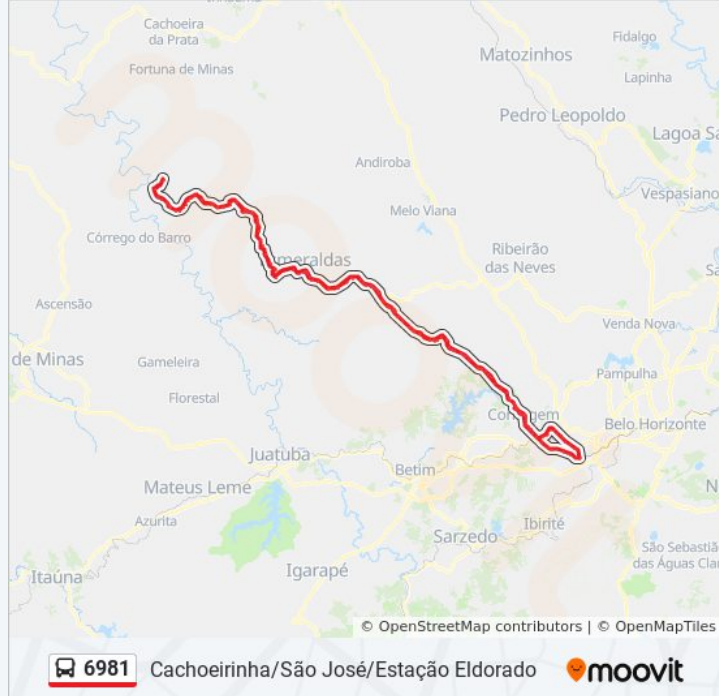

Mg-432, Km 20,4 Leste

Mg-432, Km 19,2 Leste

Mg-432, Km 18,1 Leste | Haras Matão

Mg-432, Km 17,2 Leste

Mg-432, Km 16,1 Leste

Mg-432, Km 15,7 Leste

Mg-432, Km 15,2 Leste

Av. Esmeraldas, 349

Av. Esmeraldas, 131

Av. Sadi Alves Vieira, 30 | Praça Santo Antônio -
Caracóis De Baixo

Av. Sadi Alves Vieira, 250

Lmg-808, Km 8,3 Sul | Entr. Mg-432

Lmg-808, Km 20,8 Sul

Lmg-808, Km 20,1 Sul

Lmg-808, Km 19,8 Sul

Lmg-808, Km 15 Sul

Lmg-808, Km 14,3 Sul | Acesso Aos
Condomínios Recanto Da Serra E Turmalina

Lmg-808, Km 12,9 Sul

Lmg-808, Km 12,4 Sul

Lmg-808, Km 12,2 Sul | Acesso Ao Bairro Novo
Retiro

Lmg-808, Km 12 Sul