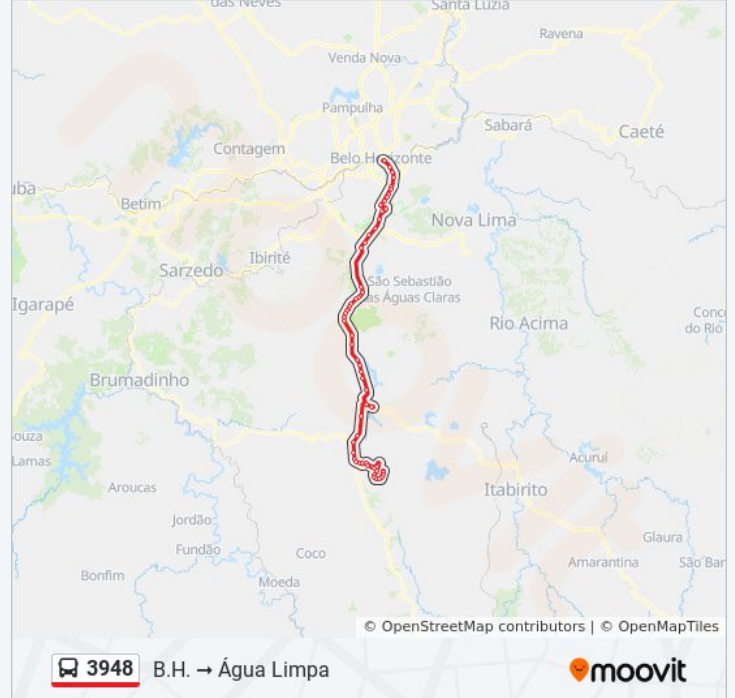

Av. Toronto, 782

Av. Toronto, 1020

Rua Paniop, 10 Com Av. Toronto

Rua Paniop, 300 | Espaço Província

Br-040, Km 555,5 Sul

Br-040, Km 556,4 Sul | Antiga Fábrica Da Skol

Br-040, Km 558,3 Sul | Posto E Hotel Água Boa

Br-040, Km 559 Sul | Lagoa Do Miguelão, Portaria B

Br-040, Km 559,5 Sul | Lagoa Do Miguelão Portaria C

Br-040, Km 560,4 Sul

Br-040, Km 561,8 Sul

Br-356, Km 27,9 Sul

Br-356, Km 28,7 Sul

Br-356, Km 28,5 Norte

Br-040, Km 564,7 Sul | Iate Clube Lagoa Dos Ingleses

Br-040, Km 567,1 Sul | Entr. Para Retiro Do Chalé/Clube Serra Da Moeda

Br-040, Km 567,9 Sul | Trevo Do Retiro Do Chalé

Br-040, Km 569 Sul | Condomínio Ville Des Lacs

Br-040, Km 569,8 Sul | Acesso Ao Bairro Água Limpa

Avenida Dos Navegantes, Sn

Travessa Eduardo Mendes Filho, 180

Rua Dos Banqueiros, 32

Rua Costa Rica, 10

Rua Dos Urbanistas, 145

Avenida Dos Juizes, 80

Avenida Dos Juizes, 25