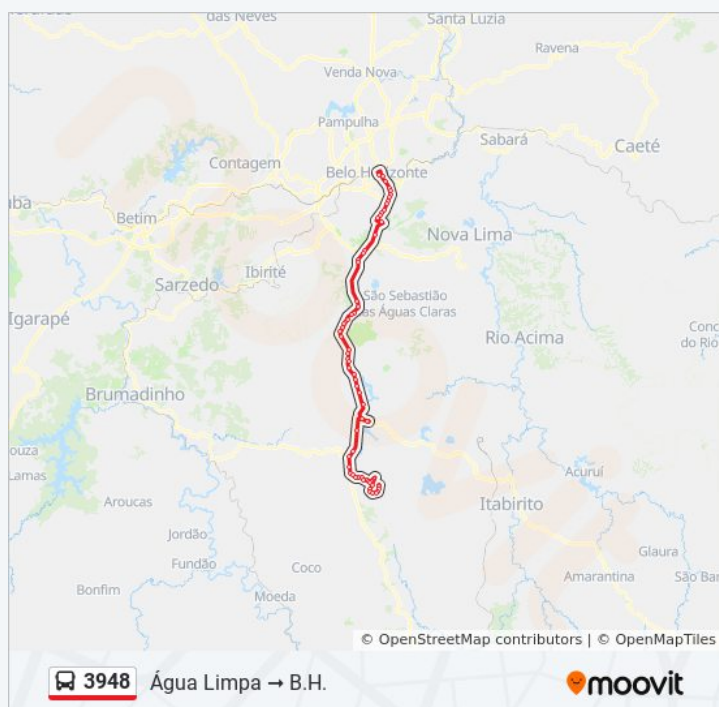

Br-040, Km 569,8 Sul | Acesso Ao Bairro Água Limpa

Avenida Dos Navegantes, Sn

Travessa Eduardo Mendes Filho, 180

Rua Dos Banqueiros, 32

Rua Costa Rica, 10

Rua Dos Urbanistas, 145

Avenida Dos Juizes, 80

Avenida Dos Juizes, 25

Travessa Eduardo Mendes Filho, 280

Avenida Dos Navegantes, Sn

Br-040, Km 569,8 Norte | Acesso Ao Bairro Água Limpa

Br-040, Km 569 Norte | Condomínio Ville Des Lacs

Br-040, Km 567,9 Norte | Trevo Do Retiro Do Chalé

Quinta-feira

00:20 - 21:50

Sexta-feira

00:20 - 21:50

Sábado

00:20 - 21:50

Informações da linha de ônibus 3948

Sentido: Água Limpa B.H.

Paradas: 73

Duração da viagem: 95 min

Resumo da linha:

Br-356, Km 27,9 Sul

Br-356, Km 28,7 Sul

Br-356, Km 28,5 Norte

Br-040, Km 561,8 Norte

Br-040, Km 560,5 Norte