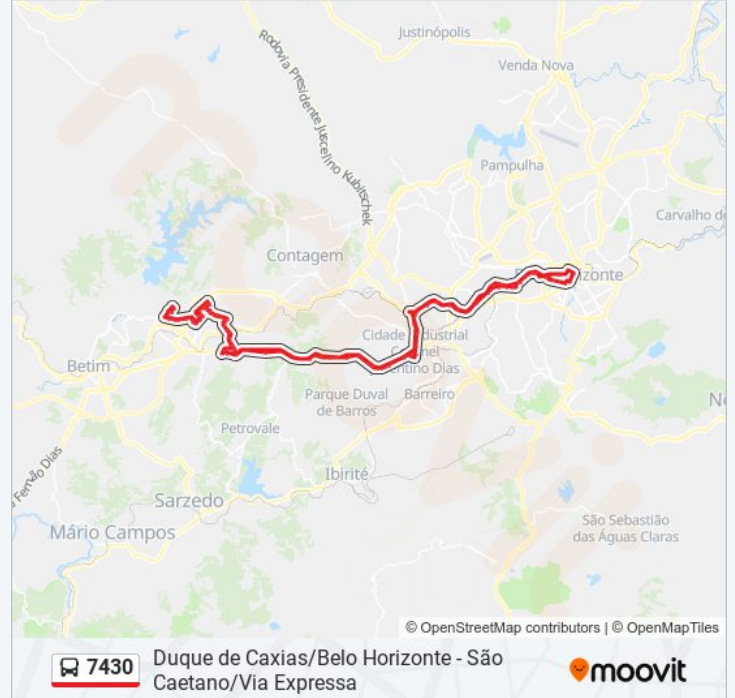

Raízen Combustíveis

Passarela Acesso Posto Barra/Supergasbrás

Viaduto Torino

Niquini Log Depois Da Iveco

Hotel Ibis Betim

Actual Hotel/Passarela Acesso Carrefour Contagem

Br-381 Rod. Fernão Dias, Km 480,4 Norte, 3255

Minasmáquinas/Bamaq

Br-381 Rod. Fernão Dias, Km 479,6 Norte, 1847

Toshiba

Br-381 Rod. Fernão Dias, Km 478,8 Norte, 1021

Br-381 Rod. Fernão Dias, Km 478,5 Norte, 723 |
Bradesco

Jamef

Rua Osório De Moraes, 820 | Restaurante Do
Trabalhador

Av. Pres. Juscelino Kubitschek, 4369

Av. Pres. Juscelino Kubitschek, 2775

Av. Pres. Juscelino Kubitschek, 2157

Acesso Estação A Calafate

Avenida Teresa Cristina 1157

Av. Teresa Cristina, 721

Av. Teresa Cristina, 645

Rua Dos Guaranis, 288 | Ministério Da Saúde 3

Av. Olegário Maciel, 748 | Mercado Novo 3

Avenida Augusto De Lima 1126

Avenida Augusto De Lima 1504

Av. Augusto De Lima, 1800 | Instituto De Criminalística 2

Av. Teresa Cristina, 368