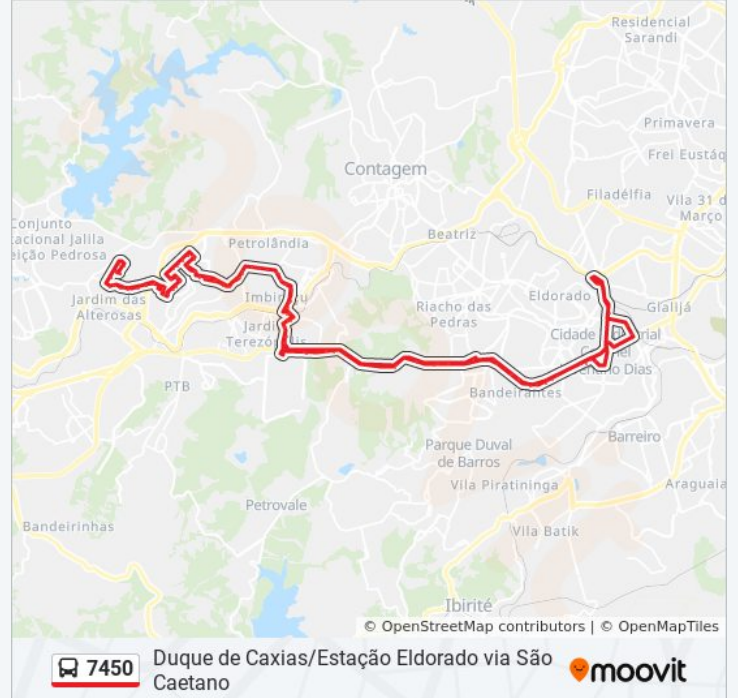

[VER OS HORÁRIOS DA LINHA](#)

Rua De Brasília, 273
Rua De Brasília, 65
Rua Açucena, 26
Rua Açucena, 272
Rua Açucena, 472
Rua Beirute, 1305
Rua Beirute, 1105
Rua Beirute, 882
Rua Beirute, 555
Rua Beirute, 299
Rua Beirute, 195 | Acesso Ao Mater Dei
Av. A, 70
Rua Hercílio Do Espírito Santo Júnior, 605
Rua Perdões, 135
Rua Perdões, 60
Rua Perdões, 136
Rua Caldas, 190
Rua Caldas, 306
Rua Pirapora, 473
Rua Patrocínio, 557
Rua Patrocínio, 233

Informações da linha de ônibus 7450**Sentido:** Duque De Caxias ⇄ Estação Eldorado**Paradas:** 127**Duração da viagem:** 117 min**Resumo da linha:**

Rua Patrocínio, 131

Rua Ipiranga, 96

Rua Paracatu, 877

Rua Francelina Cândida De Jesus, 217

Rua Francelina Cândida De Jesus, 119

Av. Juiz Marco Túlio Isaac, 12100

Rua Cambuci, 135

Rua Braúnas, 405

Rua Braúnas, 177

Rua Braúnas, 13

Raízen Combustíveis

Passarela Acesso Posto Barra/Supergasbrás

Viaduto Torino

Niquini Log Depois Da Iveco

Hotel Ibis Betim

Actual Hotel/Passarela Acesso Carrefour
Contagem

Br-381 Rod. Fernão Dias, Km 480,4 Norte, 3255

Minasmáquinas/Bamaq