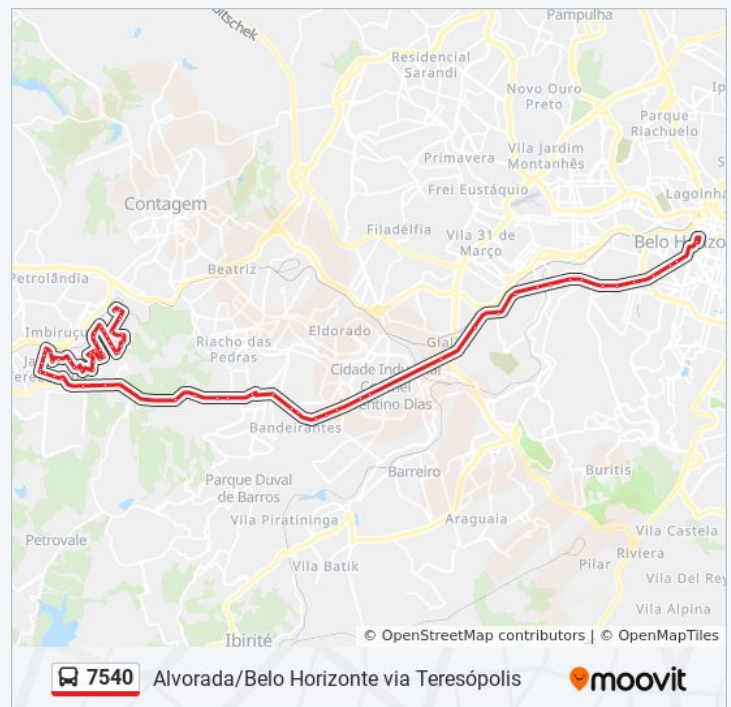

Sentido: Partida Em: B.H. Alvorada (P.I.)

Paradas: 73

Duração da viagem: 76 min

Resumo da linha:

Estação Rio Nilo | Plataforma A & B

Itaipu Scania (Último Ponto Território Contagem)

Selecttrucks (Antiga Treviso), Somar | Oposto Ao
Hotel Ibis (Início Território Betim)