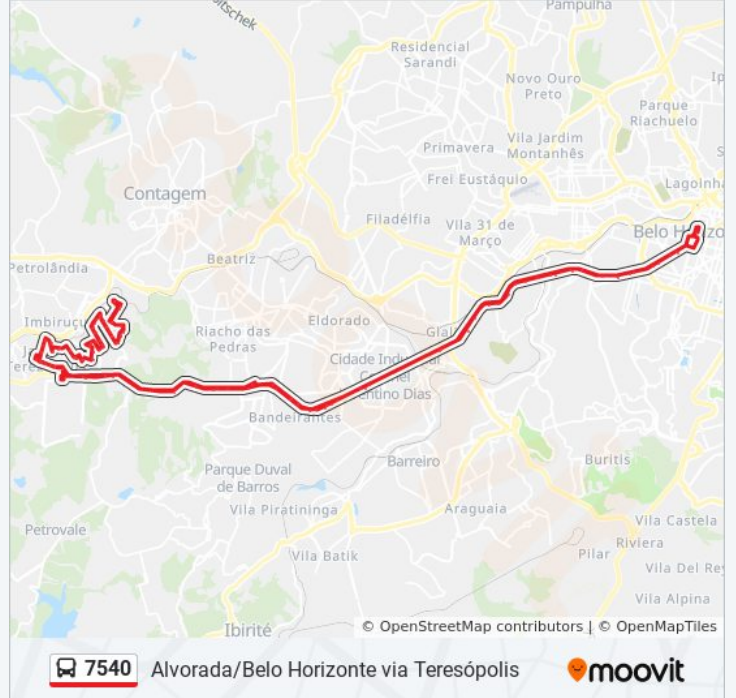

Av. Belo Horizonte, 1180

Av. Belo Horizonte, 1280

Av. Belo Horizonte, 1490

Raízen Combustíveis

Passarela Acesso Posto Barra/Supergasbrás

Viaduto Torino

Niquini Log Depois Da Iveco

Hotel Ibis Betim

Actual Hotel/Passarela Acesso Carrefour
Contagem

Br-381 Rod. Fernão Dias, Km 480,4 Norte, 3255

Minasmáquinas/Bamaq

Br-381 Rod. Fernão Dias, Km 479,6 Norte, 1847

Toshiba

Br-381 Rod. Fernão Dias, Km 478,8 Norte, 1021

Br-381 Rod. Fernão Dias, Km 478,5 Norte, 723 |
Bradesco

Jamef

Praça Da Vilma Sentido Belo Horizonte

Avenida Amazonas, 8755 | Cardiesel

Avenida Amazonas, 7650 | Cefet Campus II

Avenida Amazonas, 6955 | Colégio Salesiano