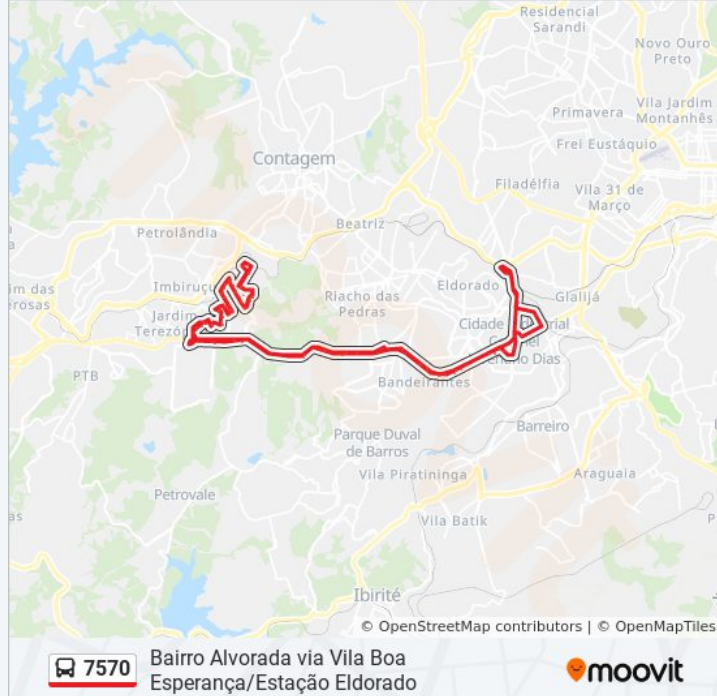

Rua Gastão Francisco, 249

Rua Araticum, 121

Rua Guilherme Moreira De Souza, 51

Av. Belo Horizonte, 1695

Av. Belo Horizonte, 1503

Raízen Combustíveis

Passarela Acesso Posto Barra/Supergasbrás

Viaduto Torino

Toshiba

Br-381 Rod. Fernão Dias, Km 478,8 Norte, 1021

Br-381 Rod. Fernão Dias, Km 478,5 Norte, 723 |
Bradesco

Jamef

Rua Osório De Moraes, 820 | Restaurante Do
Trabalhador

Praça Da Cemig/Garagem Cometa

Av. Babita Camargos, 1370 | Oposto A Itambé

Leroy Merlin/Itaú Power Shopping

Estação Eldorado | Plataforma A8

Av. Gal. David Sarnoff, 4650 | Oposto Ao
Telhanorte (Ponto Provisório)

Avenida David Sarnoff, 6941 | Belgo 2 Sentido
Rotatória

Rua Antônio Gonçalves Neto, 254 - Polícia
Rodoviária Federal