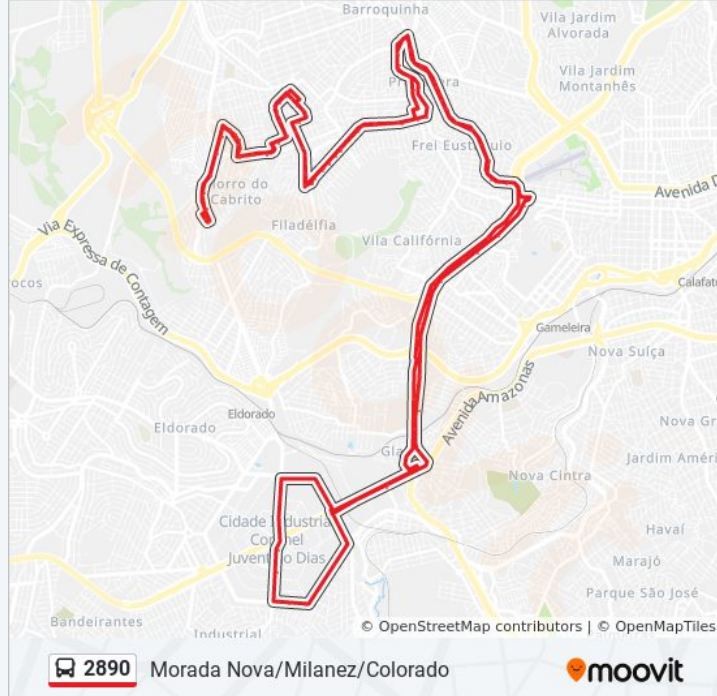

Rua Cambé, 471

Rua Mafra, 704

Rua Aline, 39

Rua Aline, 490

Rua Aline, 818

Rua Aline, 1062

Rua Guararapes, 1887

Rua Guararapes, 1635

Rua Guararapes, 1473

Rua Guararapes, 1269

Rua Guararapes, 951

Rua Guararapes, 633

Rua Guararapes, 473

Rua Guararapes, 273

Rua Guararapes, 36

Rua Guararapes, 15

Av. Brigadeiro Eduardo Gomes, 1494

Av. Brigadeiro Eduardo Gomes, 1864

Avenida Brigadeiro Eduardo Gomes, 2086 |
Oposto A Oficina Equipe 4 Rodas

Av. Brigadeiro Eduardo Gomes, 2220

Av. Brigadeiro Eduardo Gomes, 2400

Av. Abílio Machado, 3041 | Feira Minas

Av. Abílio Machado, 2297

Av. Abílio Machado, 1985

Av. Abílio Machado, 1847

Av. Abílio Machado, 1709

Av. Abílio Machado, 1499

Avenida Abílio Machado, 1205 | Depois Do
Sacolão Abc

Avenida Abílio Machado, 999 | Clínica
Odontológica/Aspen Refrigeração E Depois Da
Escola Municipal Maria De Resende Costa

Av. Abílio Machado, 745

Av. Abílio Machado, 545