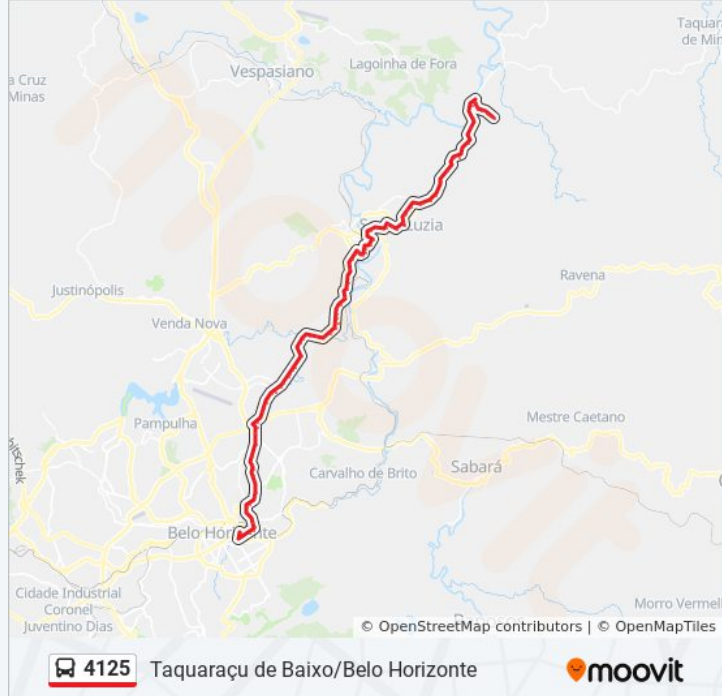

Avenida Cristiano Machado, 5100 | Trincheira  
Bairro São Paulo

Avenida Cristiano Machado, 5552 | Antes Da  
Viafer Casa & Construção

Avenida Risoleta Neves, 14 | Acesso Lateral A  
Estação São Gabriel

Avenida Risoleta Neves 668

Mg-020, Km 15,4 Norte

Mg-020, Km 16 Norte

Mg-020, Km 16,3 Norte

Av. Das Indústrias, 5055

Av. Das Indústrias, 4727

Av. Das Indústrias, 4369

Av. Das Indústrias, 4117

Av. Das Indústrias, 3651 | Cifarma

Av. Das Indústrias, 3105

Av. Das Indústrias, 3055 | Megaspac

Av. Das Indústrias, 1795

Av. Das Indústrias, 1607

Av. Das Indústrias, 1295

Av. Das Indústrias, 1025

Rua Sabará, 225

Rua Lagoa Santa, 420

Av. Barão De Macaúbas, 1800

Mg-020, Km 29,5 Norte

Mg-020, Km 30,1 Norte

Mg-020, Km 30,9 Norte

Mg-020, Km 31,2 Norte

Mg-020, Km 32 Norte

Mg-020, Km 32,9 Norte

Mg-020, Km 33,7 Norte