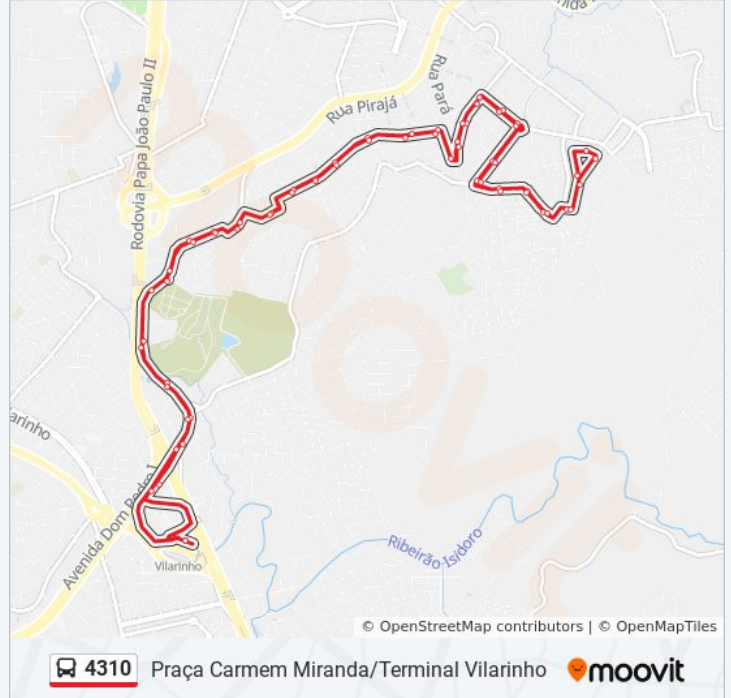

Rua São Geraldo, 200

Rua Rio Verde, 1137

Rua Rio Verde, 1017

Rua Ivapé, 123

Rua Ivapé, 15

Rua Rio Verde, 207

Rua Rio Verde, 49

Rua Augusta Andrade Lage 115

Rua Aldemiro Fernandes Torres, 961

Rua Aldemiro Fernandes Torres, 787

Rua Aldemiro Fernandes Torres, 275 | Hospital
Risoleta Neves

Terminal Vilarinho | Só Desembarque Plataforma
D (Linhas Encerrando Viagem)