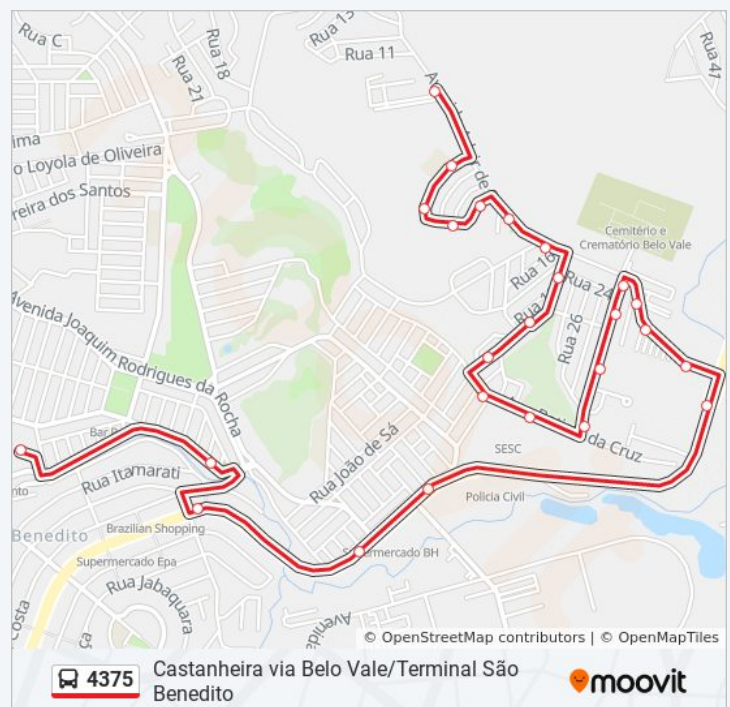

Terminal São Benedito | Plataforma D1, D2 E D3
- Desembarque Alimentadoras

Sentido: Partida: Castanheira Terminal São Benedito (P.I.)

26 pontos

[VER OS HORÁRIOS DA LINHA](#)

Avenida Adair De Souza, 781

Avenida Adair De Souza | Residencial Santa Luzia Life

Rua Sete, 10-280

Rua Sete, 10-280

Rua Nove, 140

Rua João Batista De Almeida Gomes, 1-73

Av. Adair De Souza, 461

Av. Adair De Souza, 319

Rua Maria Da Conceição Duque, 109

Rua José Theotônio Laporte, 275

Rua José Theotônio Laporte, 89

Rua Ana Batista Da Cruz, 600

Rua Ana Batista Da Cruz, 800

Rua Irineu De Queiroz Teixeira, 32

Rua Irineu De Queiroz Teixeira, 250

Rua Irineu De Queiroz Teixeira, 442

Rua Irineu De Queiroz Teixeira, 540

Av. Ortocrim, 435 | Residencial Vida Nova

Av. Ortocrim, 317

Av. Adair De Souza | Villefort Atacado E Varejo

Av. Brasília, 4725

Av. Brasília, 3361

Av. Brasília, 3067

Av. Brasília, 2437

Av. Senhor Do Bonfim, 120

Terminal São Benedito | Plataforma D1, D2 E D3
- Desembarque Alimentadoras

Horários da linha de ônibus 4375

Tabela de horários sentido Partida: Castanheira Terminal São Benedito (P.I.)

Domingo	Fora de Operação
Segunda-feira	04:45 - 05:43
Terça-feira	04:45 - 05:43
Quarta-feira	04:45 - 05:43
Quinta-feira	04:45 - 05:43
Sexta-feira	04:45 - 05:43
Sábado	Fora de Operação

Informações da linha de ônibus 4375

Sentido: Partida: Castanheira Terminal São Benedito (P.I.)

Paradas: 26

Duração da viagem: 13 min

Resumo da linha: