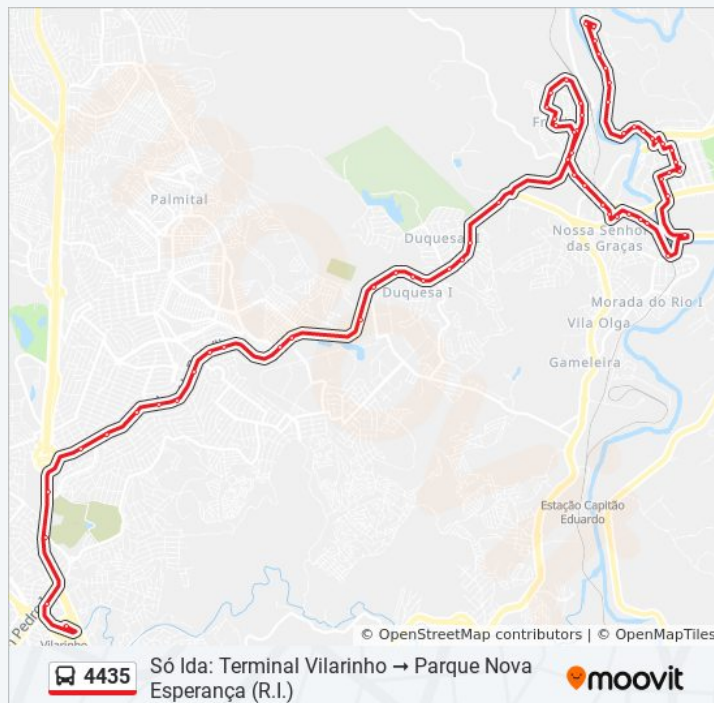

Paradas: 63

Duração da viagem: 88 min

Resumo da linha:

Av. Xii, 78

Av. Vii, 180

Av. V, 948

Av. Viii, 35 | Centro Administrativo De Santa Luzia (Sentido Rotatória)

Av. Álvaro Sales, 825