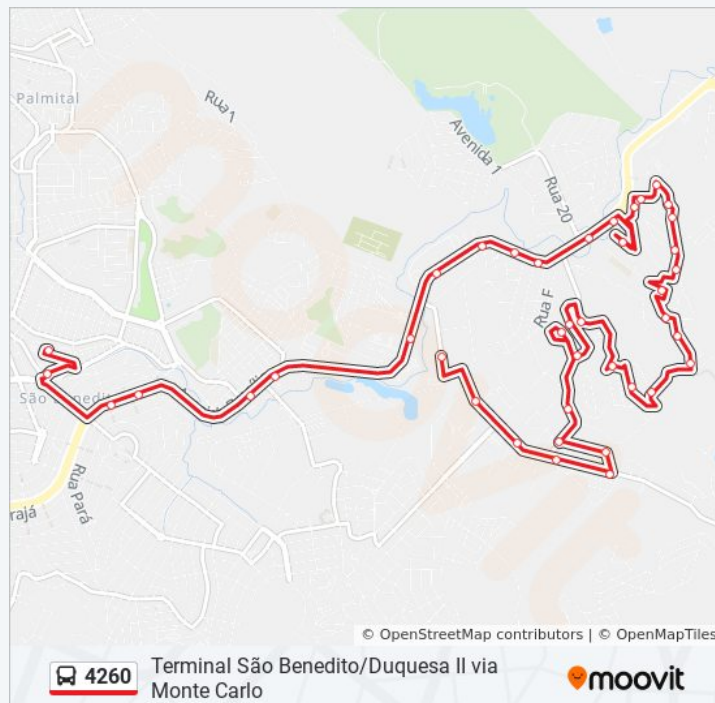

Informações da linha de ônibus 4260

Sentido: Só Ida: Terminal São Benedito Monte Carlo (R.I.)

Paradas: 39

Duração da viagem: 25 min

Resumo da linha:

Rua João Emílio Das Chagas Torres

Rua Ruth Mitraud Tofani, 354