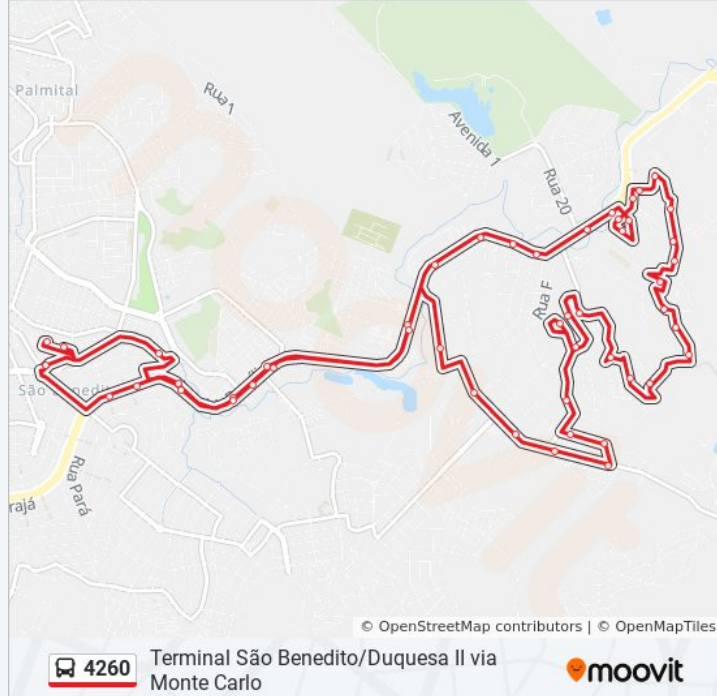

Av. Adail Tófani, 612

Rua Maria Vicentina Pereira Carvalho |
Condomínio Cittá Brésia

Av. Adail Tófani, 1000

Rua M, 58

Rua M

Av. Alberto Calixto, 726

Av. Alberto Calixto, 320

Rua Imperatriz Leopoldina, 36

Rua Imperatriz Leopoldina, 63

Rua Dona Maria José Lara, 12

Av. Brasília, 4725

Av. Brasília, 3361

Av. Brasília, 3067

Av. Brasília, 2437

Av. Senhor Do Bonfim, 120

Terminal São Benedito | Plataforma D1, D2 E D3
- Desembarque Alimentadoras

domingo

05:34

Rua Modestino Gonçalves Filho, 60

Rua Heitor Soares Viana, 70

Rua José Augusto, 134

Rua José Augusto, 24 | Próximo Ao Condomínio Ville Park Rubi

Rua Gil Carvalho, 571

Rua Gil Carvalho, 430