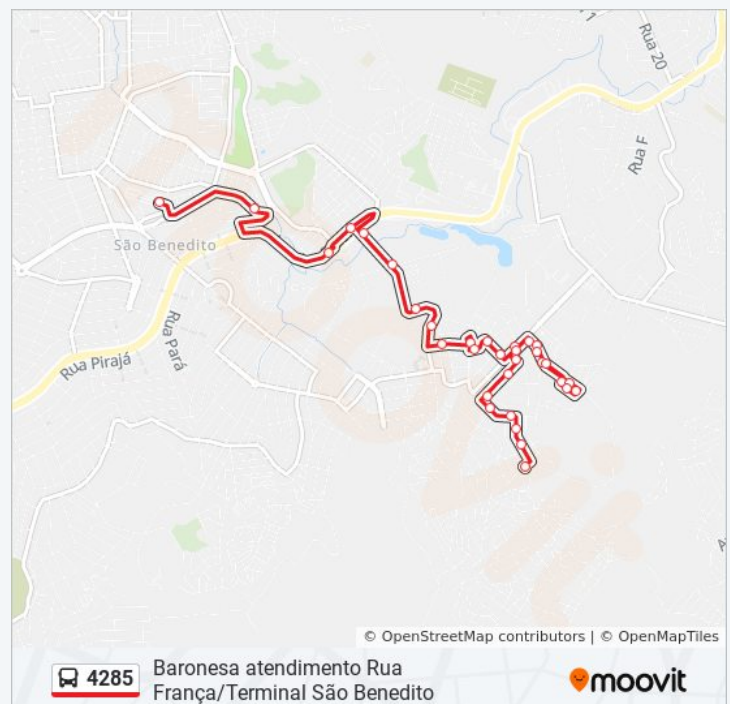

Rua Líbia, 47

Rua Gov. Bias Fortes, 87

Rua Américo Renê Gianetti, 305

Rua Américo Renê Gianetti, 35

Horários da linha de ônibus 4285

Tabela de horários sentido Partida: Baronesa Terminal São Benedito (P.I.)

domingo	Fora de Operação
segunda-feira	04:12 - 06:45
terça-feira	04:12 - 06:45
quarta-feira	04:12 - 06:45
quinta-feira	04:12 - 06:45
sexta-feira	04:12 - 06:45
sábado	04:10 - 04:50

Informações da linha de ônibus 4285

Sentido: Partida: Baronesa Terminal São Benedito (P.I.)

Paradas: 32

Duração da viagem: 12 min

Resumo da linha:

R. Vicente Lovalho, 531

Av. Brasília, 3067

Av. Senhor Do Bonfim, 120

Terminal São Benedito | Plataforma D1, D2 E D3
- Desembarque Alimentadoras

Sentido: Só Ida: Terminal São Benedito Baronesa (R.I.)

37 pontos

[VER OS HORÁRIOS DA LINHA](#)

Terminal São Benedito | Plataforma D4,
Embarque Alimentadoras

Av. Senhor Do Bonfim, 1052 | Upa São Benedito

Av. Brasília, 2104