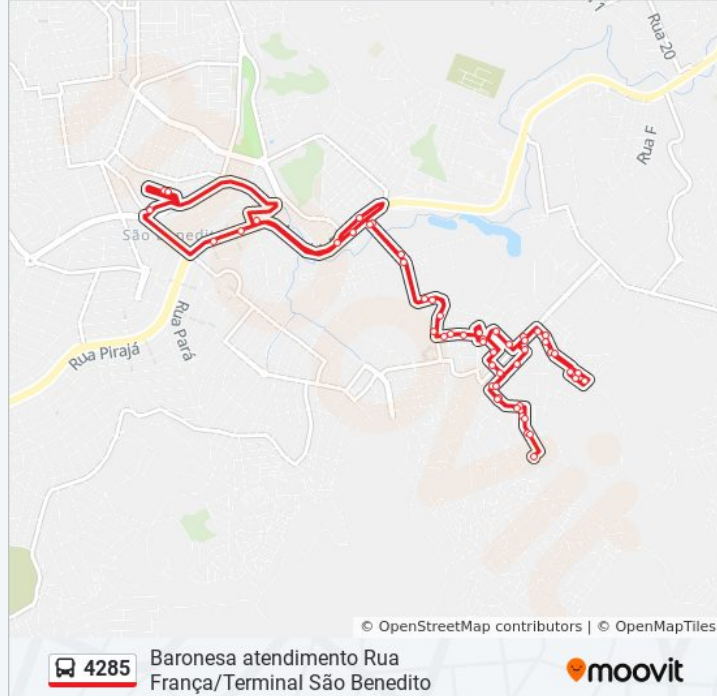

Rua Um, 1056

Rua A, 61

Rua Nova Lima, 2-122

Rua Ouro Preto, 131-181

Av. Oceania, 1073

Av. Oceania, 967

Av. Europa, 112

Rua Japão, 147

Rua Japão, 30

Rua Polônia, 130

Avenida África, 222-260

Rua Irlanda, 95

Rua Líbia, 47

Rua Gov. Bias Fortes, 87

Rua Américo Renê Gianetti, 305

Rua Américo Renê Gianetti, 35

R. Vicente Lovalho, 531

Av. Brasília, 3067

Av. Brasília, 2437

Terminal São Benedito | Plataforma D1, D2 E D3
- Desembarque Alimentadoras

Sentido: Partida: Baronesa Terminal São Benedito (P.I.)

32 pontos

[VER OS HORÁRIOS DA LINHA](#)

Rua Canadá, 29

Rua China, 181

Rua China, 79

Av. Ásia, 355

Av. Ásia, 151

Rua França, 495

Rua França, 261 | Ponto Final Da Linha 4420 No Baronesa

Rua Irã, 25