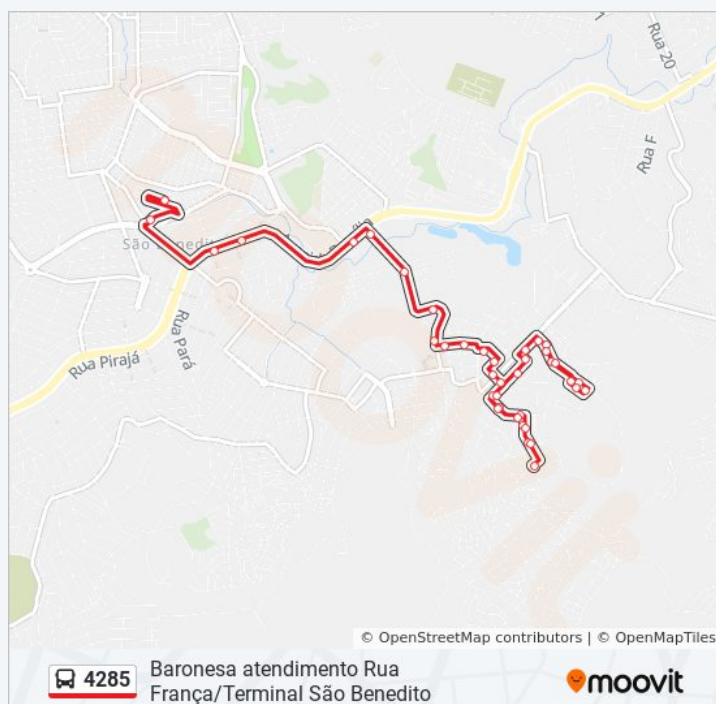

Rua Suécia, 260

Rua Itália, 38

Rua Itália, 102

Rua França, 492

Av. Ásia, 176

Av. Ásia, 320

Rua China, 76

Rua China, 198

Rua Canadá, 29

Rua China, 181

Rua China, 79

Av. Ásia, 355

Horários da linha de ônibus 4285

Tabela de horários sentido Só Ida: Terminal São
Benedito Baronesa (R.I.)

domingo	21:30 - 22:30
segunda-feira	16:50 - 19:42
terça-feira	16:50 - 19:42
quarta-feira	16:50 - 19:42
quinta-feira	16:50 - 19:42
sexta-feira	16:50 - 19:42
sábado	21:45 - 22:45

Informações da linha de ônibus 4285

Sentido: Só Ida: Terminal São Benedito Baronesa
(R.I.)

Paradas: 37

Duração da viagem: 20 min

Resumo da linha:

Av. Ásia, 151

Rua França, 495

Rua França, 261 | Ponto Final Da Linha 4420 No
Baronesa