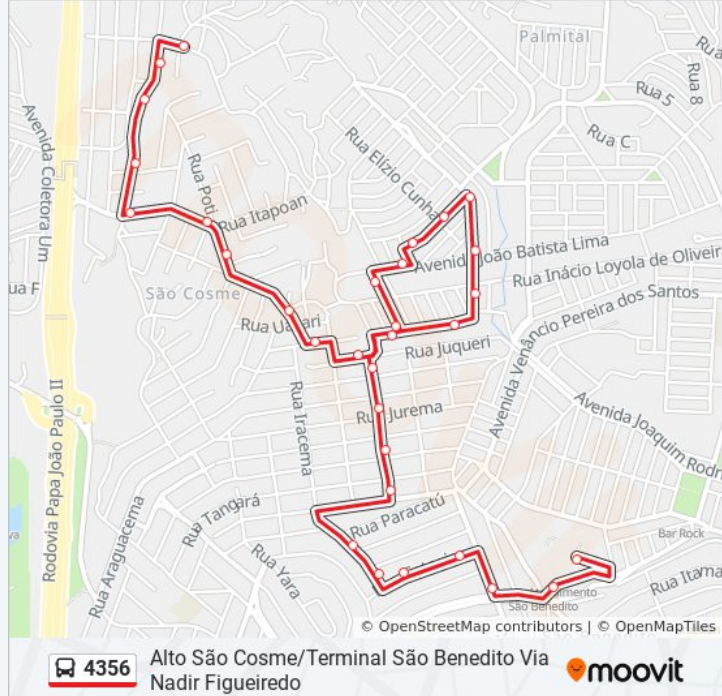

Rua 21 De Abril, 730

Rua Maniçoba, 162

Rua Maniçoba, 70

Rua Maniçoba, 350

Rua Maniçoba, 20

Rua Uirapuru, 267

Rua Uirapuru, 7

Rua Poti, 500

Informações da linha de ônibus 4356

Sentido: Só Ida: Terminal São Benedito Alto São Cosme (R.I.)

Paradas: 33

Duração da viagem: 25 min

Resumo da linha:

Av. João Batista Lima, 1106

Avenida João Batista Lima, 1196

Rua Inácio Loliola De Oliveira, 1010

Rua Lúgia Azeredo Coutinho, 100

Rua Juqueri, 109

Rua Apodi, 163

Rua Poracé, 136

Rua Poti, 403

Rua Uirapuru, 30

Rua Uirapuru, 270

Rua Maniçoba, 31

Rua Maniçoba, 75

Rua Maniçoba, 103

Rua 21 De Abril, 730

Os horários e os mapas do itinerário da linha de ônibus 4356 estão disponíveis, no formato PDF offline, no site: moovitapp.com. Use o [Moovit App](#) e viaje de transporte público por Belo Horizonte e Região! Com o Moovit você poderá ver os horários em tempo real dos ônibus, trem e metrô, e receber direções passo a passo durante todo o percurso!