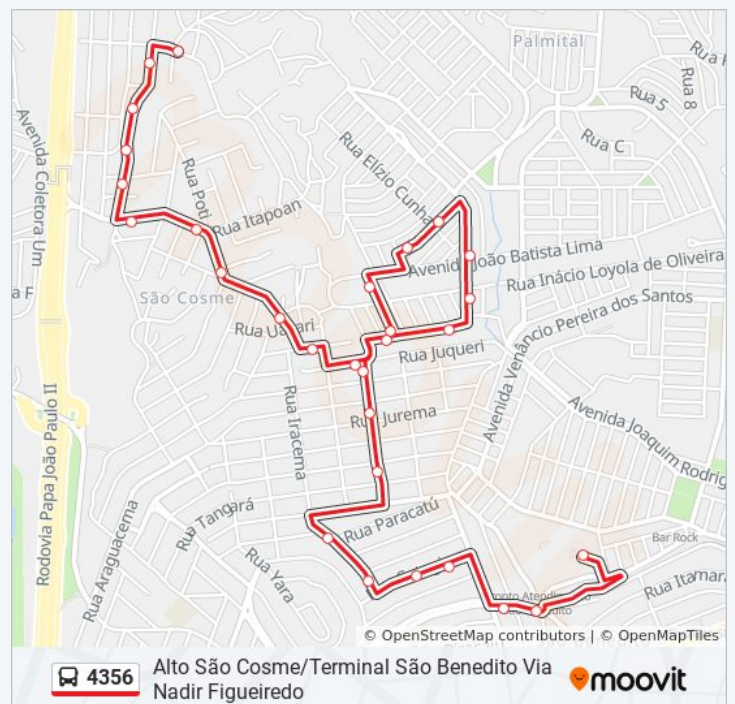

Rua 21 De Abril, 730

Rua Maniçoba, 162

Rua Maniçoba, 70

Rua Maniçoba, 350

Rua Maniçoba, 20

Rua Uirapuru, 267

Rua Uirapuru, 7

Rua Poti, 500

Rua Geni De Oliveira Lima, 98

Rua Geni De Oliveira Lima, 248 | Praça Nadir
Figueiredo

Av. João Batista Lima, 1106

Avenida João Batista Lima, 1196

Rua Inácio Loyola De Oliveira, 1010

Rua Lígia Azeredo Coutinho, 100

Rua Jacaiaca, 467

Rua Jacaiaca, 229

Rua Jacaiaca, 105

Horários da linha de ônibus 4356

Tabela de horários sentido Partida Em: Alto São Cosme Terminal São Benedito (P.I.)

domingo	05:30
segunda-feira	Fora de Operação
terça-feira	Fora de Operação
quarta-feira	Fora de Operação
quinta-feira	Fora de Operação
sexta-feira	Fora de Operação
sábado	05:30

Informações da linha de ônibus 4356

Sentido: Partida Em: Alto São Cosme Terminal São Benedito (P.I.)

Paradas: 33

Duração da viagem: 25 min

Resumo da linha:

Rua Pindaré, 621

Rua Iracema, 235

Rua Iracema, 43