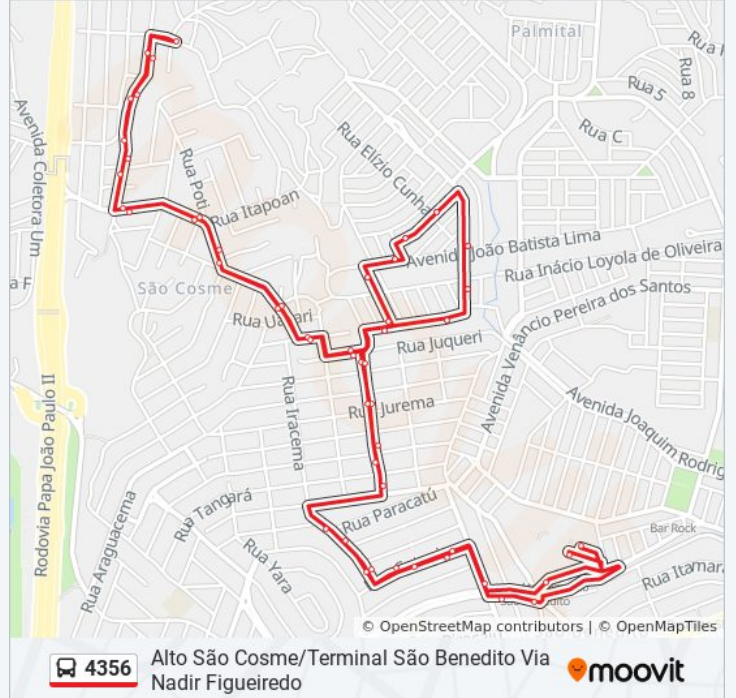

Informações da linha de ônibus 4356

Sentido: - Terminal São Benedito ⇌ Alto São Cosme | Ida & Volta

Paradas: 54

Duração da viagem: 45 min

Resumo da linha:

- Av. João Batista Lima, 1106
- Avenida João Batista Lima, 1196
- Rua Inácio Loiola De Oliveira, 1010
- Rua Lígia Azeredo Coutinho, 100
- Rua Juqueri, 109
- Rua Apodi, 163
- Rua Poracé, 136
- Rua Poti, 403
- Rua Uirapuru, 30
- Rua Uirapuru, 270
- Rua Maniçoba, 31
- Rua Maniçoba, 75
- Rua Maniçoba, 103
- Rua 21 De Abril, 730
- Rua Maniçoba, 162
- Rua Maniçoba, 70
- Rua Maniçoba, 350
- Rua Maniçoba, 20
- Rua Uirapuru, 267
- Rua Uirapuru, 7
- Rua Poti, 500
- Rua Poracé, 147
- Rua Apodi, 176
- Rua Juqueri, 98
- Rua Jacaiaca, 467
- Rua Jacaiaca, 229
- Rua Jacaiaca, 105
- Rua Pindaré, 621
- Rua Iracema, 235
- Rua Iracema, 43
- Rua Cotegipe, 205
- Rua Cotegipe, 93
- Av. Senhor Do Bonfim, 1032

Avenida Senhor Do Bonfim, 1104

Terminal São Benedito | Plataforma D1, D2 E D3
- Desembarque Alimentadoras

**Sentido: Partida Em: Alto São Cosme
Terminal São Benedito (P.I.)**

33 pontos

[VER OS HORÁRIOS DA LINHA](#)

Rua 21 De Abril, 730

Rua Maniçoba, 162

Rua Maniçoba, 70

Rua Maniçoba, 350

Rua Maniçoba, 20

Rua Uirapuru, 267

Rua Uirapuru, 7

Rua Poti, 500