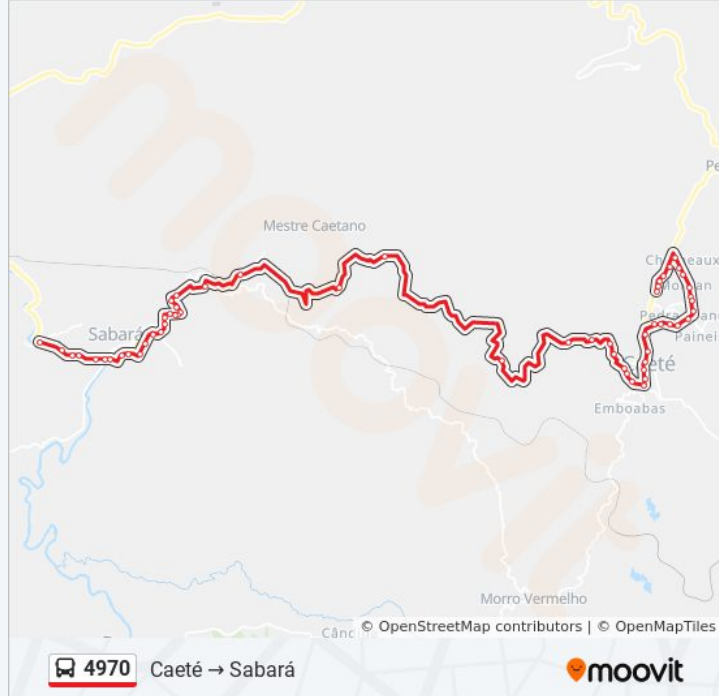

Rua Presidente Getúlio Vargas, 185

Praça Doutor João Pinheiro, 86

Rua José Costa Fonseca, 50

Rua José Costa Fonseca, 342 - Santa Casa De Misericórdia

Rua Barão Do Rio Branco, 576

Rua Barão Do Rio Branco, 732 - Agea

Mgc-262, Km 274,3 Oeste - Marco Estrada Real

Mgc-262, Km 274,5 Oeste - Motel My Way

Mgc-262, Km 275,1 Oeste

Mgc-262, Km 275,7 Oeste

Mgc-262, Km 278,7 Oeste

Mgc-262, Km 284 Oeste - Mina Cuiabá

Mgc-262, Km 285,6 Oeste

Mgc-262, Km 288,9 Oeste | Acesso A Pompéu

Rua Do Gaia, 222

Rua Da Ponte, 80

Rodoviária De Sabará | Embarque

Rua Da Ponte, 13 | Esporte Clube Siderúrgica/Arcelormittal Sabará

Rua Da Ponte, 11 | Esporte Clube Siderúrgica/Centro Cultural Arcelormittal

Rua Presidente Juscelino Kubitscheck, 537

Rua Beira-Rio, 75

Rua Beira-Rio, 45

Rua Presidente Juscelino Kubitscheck, 125

Av. Prefeito Vitor Fantini, 111

Rua Evy De Santos Sena, 533

Rua Evy De Santos Sena, 408

Rua José Brochado Gomes, 386

Rua Vereador José Maria Moreira, 76

Av. Prefeito Vitor Fantini, 505

Av. Prefeito Vitor Fantini, 357 | Mercado Municipal