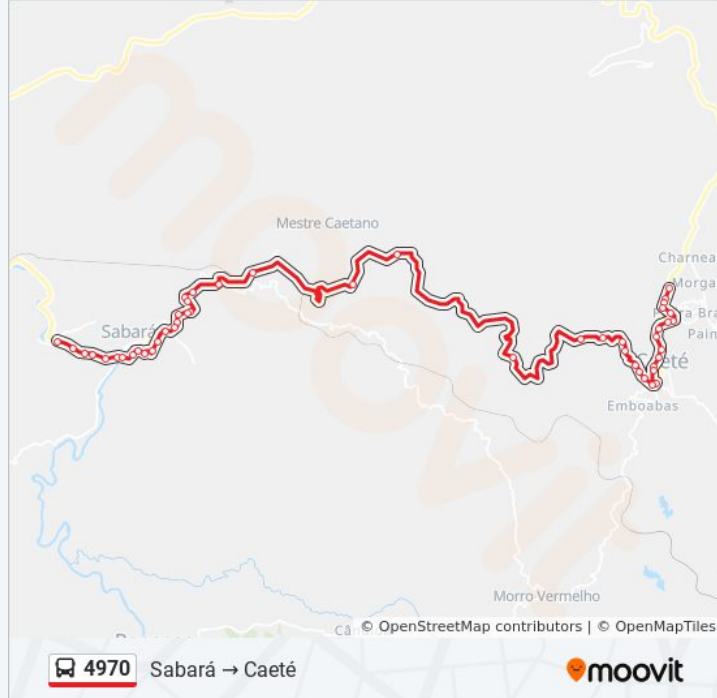

Rua Presidente Juscelino Kubitscheck, 538

Rua Da Ponte, 14 | Arcelormittal Sabará/Esporte Clube Siderúrgica

Rua Da Ponte, 18 Em Frente Ao Terminal Rodoviário De Sabará

Rua Do Gaia, 88 | Ponto Final Das Linhas Da Vinscol

Rua Do Gaia, 308

Mgc-262, Km 288,9 Leste | Acesso A Pompéu

Mgc-262, Km 285,6 Leste

Mgc-262, Km 284 Leste - Mina Cuiabá

Mgc-262, Km 278,7 Leste

Mgc-262, Km 275,7 Leste

Mgc-262, Km 275,1 Leste

Mgc-262, Km 274,5 Leste - Motel My Way

Mgc-262, Km 274,3 Leste - Marco Estrada Real

Rua Barão Do Rio Branco, 745

Rua Barão Do Rio Branco, 571

Rua Barão Do Rio Branco, 315 - Santa Casa De Misericórdia

Rua Barão Do Rio Branco, 45

Rua Peixoto De Souza, 115

Rua Raul Franco, 283

Rua Raul Franco, 145

Avenida Doutor João Pinheiro, 1263a

Mg-435, 1593

Avenida Doutor João Pinheiro, 1989

Avenida Doutor João Pinheiro, 2126 | Rede Gminas Irmãos Oliveira

Avenida Doutor João Pinheiro, 2490

Avenida Doutor João Pinheiro, 2730

179-249 Rua Manoel Rodrigues Da Silva

Avenida Padre Vicente Cornélio Borges, 282

Avenida Padre Vicente Cornélio Borges, 422

Avenida Padre Vicente Cornélio Borges, 532