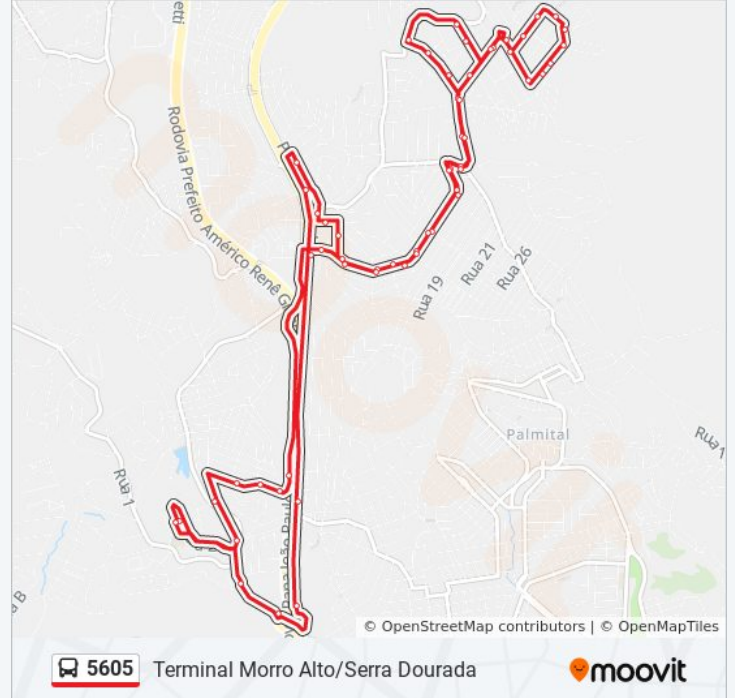

Av. Rossana Murta, 643

Av. Rossana Murta, 513

Av. Rossana Murta, 261

Av. Rossana Murta, 124

Mg-010 Km 17.7 | Posto De Combustível Ale

Av. Coletora 4, 513

Av. Coletora 4, 377

Av. Coletora 4, 207

Av. Coletora 2, 65

Av. Existente, 389

Terminal Morro Alto | Só Desembarque (Linhas Encerrando Viagem)

**Sentido: Só Ida: Terminal Morro Alto Serra Dourada (R.I.)**

35 pontos

[VER OS HORÁRIOS DA LINHA](#)

Terminal Morro Alto | Embarque

Avenida Existente, 135 | Parque Norte Sentido Mg-010

Mg-010 Km 16.7 | Trevo Do Bairro Morro Alto

Mg-010 Km 17.4 | Passarela De Acesso Ao Gávea 2 Antes Do Posto Ale

Mg-010, Km 18,2 Norte | Acesso Ao Bairro Santa Clara

### Informações da linha de ônibus 5605

**Sentido:** Só Ida: Terminal Morro Alto Serra Dourada (R.I.)

**Paradas:** 35

**Duração da viagem:** 20 min

**Resumo da linha:**

Rua Alfa, 25

Rua Serra Dos Aimorés, 20