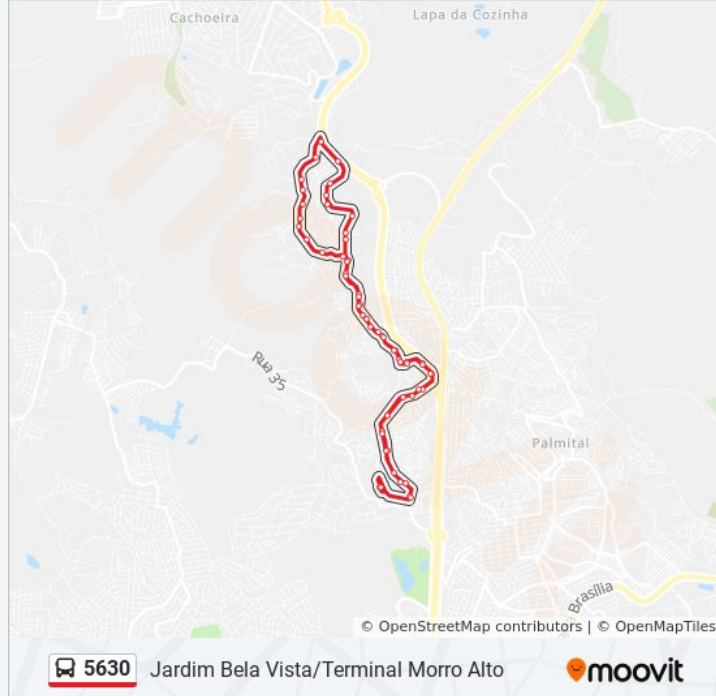

Rua Sr. Do Bonfim, 635

Rua 9, 60

Rua 12, 34

Rua 12, 93

Rua 8, 265

Rua 2, 34

Rua 2, 390

Rua Otávio Almeida Rodrigues, 1155

Rua Otávio Almeida Rodrigues, 955

Rua Otávio Almeida Rodrigues, 801

Rua Otávio Almeida Rodrigues, 262

Al. Dr. Torquato Orsini, 1196

Al. Dr. Torquato Orsini, 1522

Rua 9, 300

Rua 9, 498

Rua 9, 608

Rua 25, 181

Rua Sr. Do Bonfim, 1092

Rua 9, 207

Rua 9, 61

Rua Sr. Do Bonfim, 636

Rua Sr. Do Bonfim, 664

Rua Sr. Do Bonfim, 820

Rua Sr. Do Bonfim, 954

Rua Sr. Do Bonfim, 1170

Rua Sr. Do Bonfim, 1312

Rua Dos Bicudos, 601

Rua Dos Bicudos, 365

Rua Dos Bicudos, 181

Av. Existente, 2623

Av. Existente, 2447

Av. Existente, 1995

Av. Existente, 1875