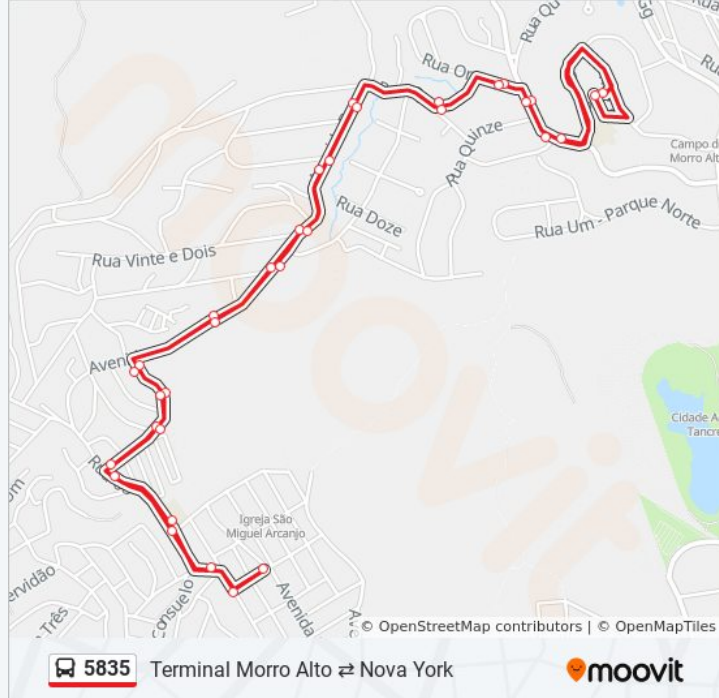

Sentido: - Terminal Morro Alto ⇄ Nova York | Ida & Volta

Paradas: 33

Duração da viagem: 22 min

Resumo da linha:

Rua Frei Paulo, 315

Rua Frei Paulo, 211

Rua Frei Paulo, 15

Av. B, 952

Av. B, 1260

Av. B, 593 | Supermercado Via Nossa

Rua 17, 453

Rua 17, 442

Rua 14, 155

Rua 11, 89

Rua 1, 853

Rua 1, 859

Terminal Morro Alto | Só Desembarque (Linhas Encerrando Viagem)

Sentido: Partida Em: Nova York Terminal Morro Alto (P.I.)

17 pontos

[VER OS HORÁRIOS DA LINHA](#)

Rua 71, 69

Rua Consuelo, 361

Rua 68, 132

Rua 68, 278

Informações da linha de ônibus 5835

Sentido: Partida Em: Nova York Terminal Morro Alto (P.I.)

Paradas: 17

Duração da viagem: 9 min

Resumo da linha:

[Mapa da linha 5835 de ônibus](#)

Rua 1, 859

Terminal Morro Alto | Só Desembarque (Linhas Encerrando Viagem)