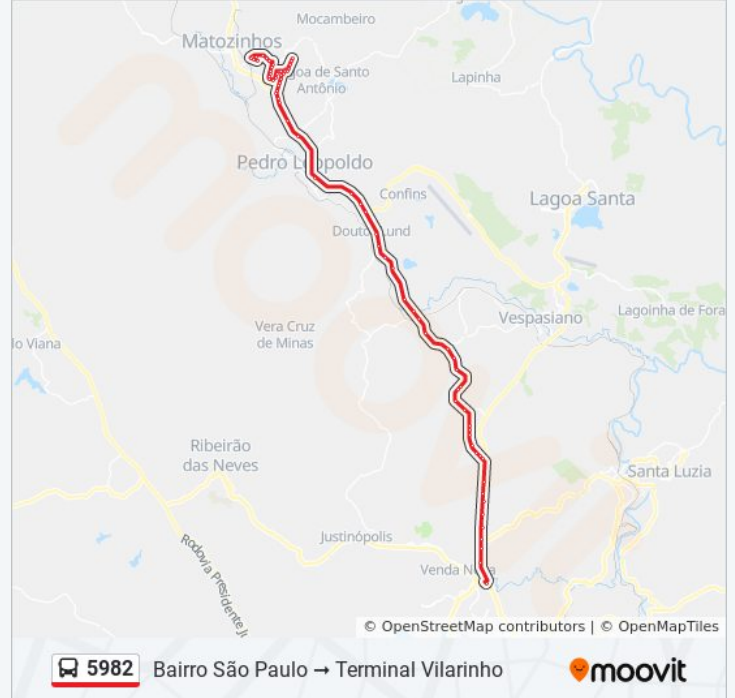

Rua Curvelo, 420

Mg-424, Km 25,6 Sul | Bairro Tibira

Mg-424, Km 25,2 Sul

Mg-424, Km 25,1 Sul

Mg-424, Km 24 Sul

Mg-424, Km 22,8 Sul | Trevo Da Lagoa De Santo Antônio

Mg-424, Km 20,2 Sul

Mg-424, Km 18 Sul

Mg-424, Km 17,3 Sul

Mg-424, Km 16,8 Sul

Mg-424, Km 15,4 Sul

Mg-424, Km 14,8 Sul

Mg-424, Km 14,1 Sul

Mg-424, Km 13,4 Sul

Mg-424, Km 11,5 Sul

Mg-424, Km 10,6 Sul

Mg-424, Km 10 Sul | Acesso A Inácia De
Carvalho

Mg-424, Km 9,2 Sul

Mg-424, Km 8,6 Sul | Trevo De São José Da
Lapa

Mg-424, Km 8,1 Sul | Passarela Da Vila Ical

Mg-424, Km 7,4 Sul | Trevo Da Ical

Mg-424, Km 6,1 Sul | Bairro Jardim Encantado

Mg-424, Km 5,7 Sul

Mg-424, Km 5 Sul | Bairro Bela Vista

Mg-424 Rod. Pref. Américo Renê Giannetti, Km
4,2 Sul - Kartódromo

Mg-424, Km 3,2 Sul | Cidade Do Galo

Mg-424, Km 3 Sul

Mg-424, Km 2,4 Sul

Mg-424, Km 1,8 Sul