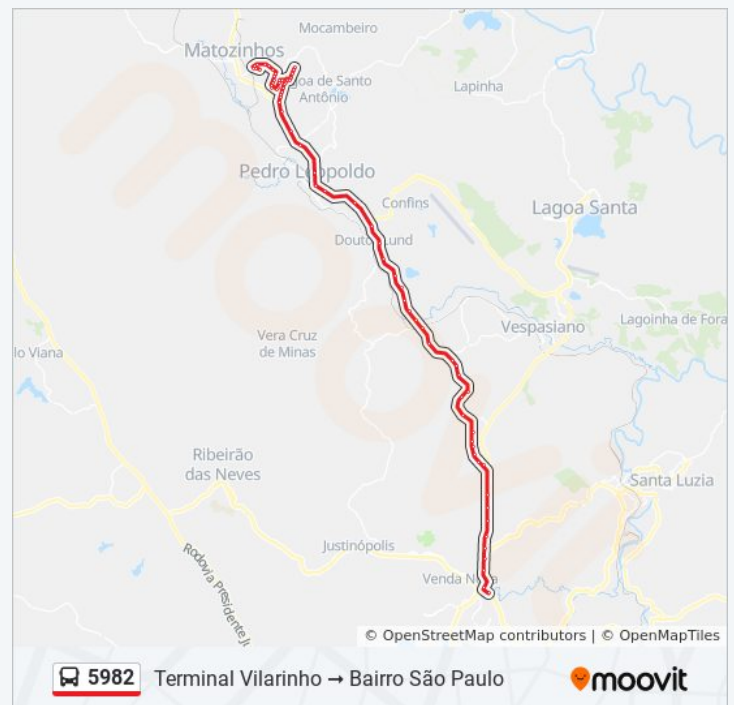

Mg-424, Km 12,7 Norte

Mg-424, Km 13,4 Norte | Acesso À Lagoa Dos Mares

Segunda-feira	06:30 - 18:00
Terça-feira	06:30 - 18:00
Quarta-feira	06:30 - 18:00
Quinta-feira	06:30 - 18:00
Sexta-feira	06:30 - 18:00
Sábado	08:00 - 18:00

Informações da linha de ônibus 5982

Sentido: Terminal Vilarinho Bairro São Paulo

Paradas: 77

Duração da viagem: 61 min

Resumo da linha:

Mg-424, Km 14,6 Norte

Mg-424, Km 15,4 Norte

Mg-424, Km 16,5 Norte