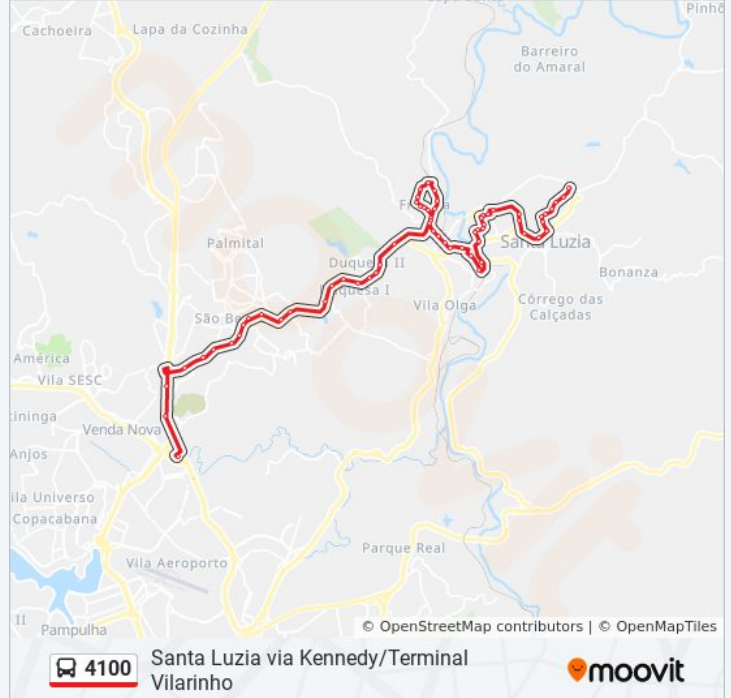

Rua Presidente Washington Luís, 247

Rua Sebastião Ferreira De Pinho, 71

Rua Sebastião Ferreira De Pinho, 15

Av. Dr. Vicente Araújo, 500

Av. Francisco Gabrich Sobrinho, 903

Av. Francisco Gabrich Sobrinho, 407

Rua Do Comércio, 164

Pça. São João Batista, 76

Rua José Pedro De Carvalho, 218

Rua José Pedro De Carvalho, 440

Rua José Pedro De Carvalho, 644

Av. Dr. Ângelo Teixeira Da Costa, 58

Av. Dr. Ângelo Teixeira Da Costa, 432

Rua Dr. Armando Pinto Monteiro, 660

Av. Álvaro Sales, 1002

Av. VIII, 36 | Centro Administrativo De Santa Luzia (Voltando Da Rotatória)

Av. V, 951

Av. V, 783

Av. V, 603

Av. Iii, 116

Pça. Guilherme Dos Santos, 51

Av. I, 175

Rua F, 79

Av. Frimisa, 1336

Av. Frimisa, 2150

Av. Brasília, 5925

Av. Brasília, 5845 | Acesso Duquesa II Sentido São Benedito

Av. Brasília, 5833

Av. Brasília, 5555

Av. Brasília, 6145 | Café 3 Corações

Av. Brasília, 4725

Av. Brasília, 3361