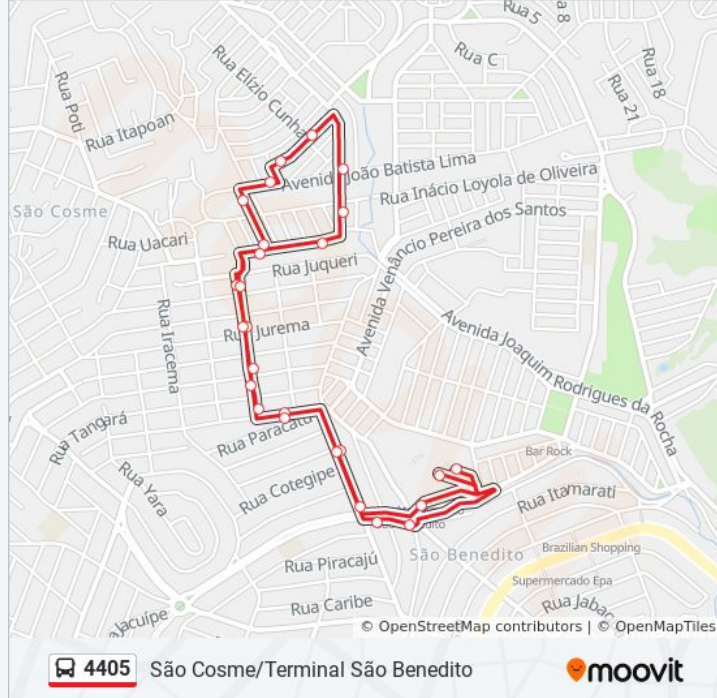

28 pontos

[VER OS HORÁRIOS DA LINHA](#)

Terminal São Benedito | Plataforma A5,
Embarque Alimentadoras

Av. Senhor Do Bonfim, 1052 | Upa São Benedito

Rua Bom Pastor, 416

Rua Bom Pastor, 648

Rua Pindaré, 931

Rua Jacaiaca, 38

Informações da linha de ônibus 4405

Sentido: - Terminal São Benedito ⇌ São Cosme | Ida & Volta

Paradas: 28

Duração da viagem: 11 min

Resumo da linha:

Rua Lígia Azeredo Coutinho, 100

Rua Jacaiaca, 467

Rua Jacaiaca, 229

Rua Jacaiaca, 105

Rua Pindaré, 900

Rua Bom Pastor, 637

Av. Senhor Do Bonfim, 1032

Avenida Senhor Do Bonfim, 1104

Terminal São Benedito | Plataforma D1, D2 E D3
- Desembarque Alimentadoras

Sentido: Partida Em: São Cosme Terminal São Benedito (P.I.)

13 pontos

[VER OS HORÁRIOS DA LINHA](#)

Rua Geni De Oliveira Lima, 248 | Praça Nadir Figueiredo

Av. João Batista Lima, 1106

Avenida João Batista Lima, 1196

Rua Inácio Loyola De Oliveira, 1010

Rua Lígia Azeredo Coutinho, 100