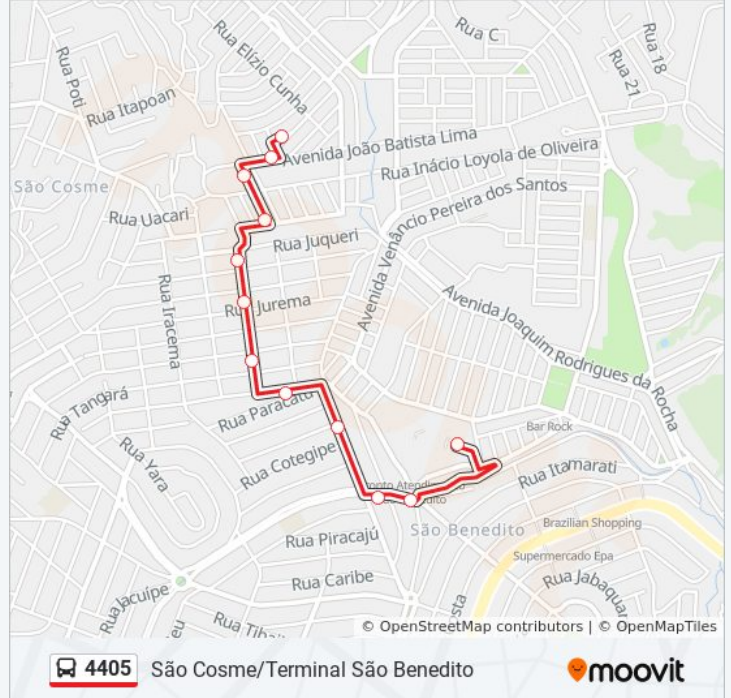

Sentido: Só Ida: Terminal São Benedito São Cosme (R.I.)

16 pontos

[VER OS HORÁRIOS DA LINHA](#)

Terminal São Benedito | Plataforma A5,
Embarque Alimentadoras

Av. Senhor Do Bonfim, 1052 | Upa São Benedito

Rua Bom Pastor, 416

Rua Bom Pastor, 648

Rua Pindaré, 931

Rua Jacaiaca, 38

Rua Jacaiaca, 168

Rua Jacaiaca, 228

Rua Jacaiaca, 454

Rua Ataíde Enéas Orzil, 80

Rua Ataíde Enéas Orzil, 186

Rua Alcides Calazans Lima, 92

Rua Alcides Calazans Lima, 246

Avenida Alcides Calazans Lima, 420

Rua Geni De Oliveira Lima, 98

Rua Geni De Oliveira Lima, 248 | Praça Nadir
Figueiredo

Horários da linha de ônibus 4405

Tabela de horários sentido Só Ida: Terminal São Benedito São Cosme (R.I.)

Domingo	Fora de Operação
Segunda-feira	17:15 - 19:15
Terça-feira	17:15 - 19:15
Quarta-feira	17:15 - 19:15
Quinta-feira	17:15 - 19:15
Sexta-feira	17:15 - 19:15
Sábado	Fora de Operação

Informações da linha de ônibus 4405

Sentido: Só Ida: Terminal São Benedito São Cosme (R.I.)

Paradas: 16

Duração da viagem: 8 min

Resumo da linha: