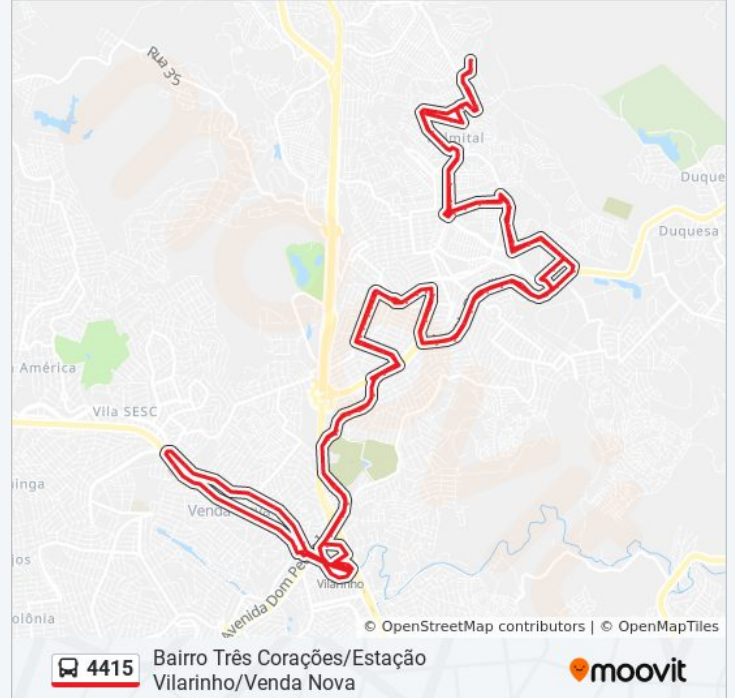

Av. Venâncio Pereira Dos Santos, 1534

Av. Venâncio Pereira Dos Santos, 1728

Av. Antônio De Pinho Tavares, 810

Horários da linha de ônibus 4415

Tabela de horários sentido Três Corações ⇌ Venda Nova Via Terminal Vilarinho | Desvio Feirinha Do Palmital - Ida & Volta

Sentido: Três Corações ⇌ Venda Nova Via Terminal Vilarinho | Desvio Feirinha Do Palmital - Ida & Volta

Paradas: 144

Duração da viagem: 135 min

Resumo da linha:

Av. Yolanda Teixeira Da Costa, 636
Av. Yolanda Teixeira Da Costa, 348
Av. Yolanda Teixeira Da Costa, 130
Av. Joaquim Lourenço De Oliveira, 1046
Av. Joaquim Lourenço De Oliveira, 863
Av. Joaquim Lourenço De Oliveira, 680
Av. Joaquim Lourenço De Oliveira, 498
Av. Joaquim Lourenço De Oliveira, 205
Avenida Joaquim Lourenço De Oliveira, 41
Av. Brasília, 3067
Av. Brasília, 2437
Av. Brasília, 2101
Av. Brasília, 1801
Av. Brasília, 1521
Av. Brasília, 1247
Rua Ubajara, 236
Rua Itarema, 425
Rua Itarema, 263
Rua Itarema, 25
Rua Piracaju, 248
Rua Paraná, 378
Rua Paraná, 570
Avenida Senhor Do Bonfim, 795
Avenida Senhor Do Bonfim, 607
Rua São José, 817
Rua São José, 727
Rua São José, 497
Rua São José, 431
Rua São José, 241
Rua Olegário Maciel, 979
Rua Olegário Maciel, 791
Rua Olegário Maciel, 619
Rua Olegário Maciel, 531

Av. Brasília, 281

Rua José Gomes Domingues, 580

Rua José Gomes Domingues, 228

Rua José Gomes Domingues, 2335

Rua Jose Gomes Domingues 95

Rua José Gomes Domingues, 5

Rua Aldemiro Fernandes Torres, 1681

Rua Aldemiro Fernandes Torres 1245