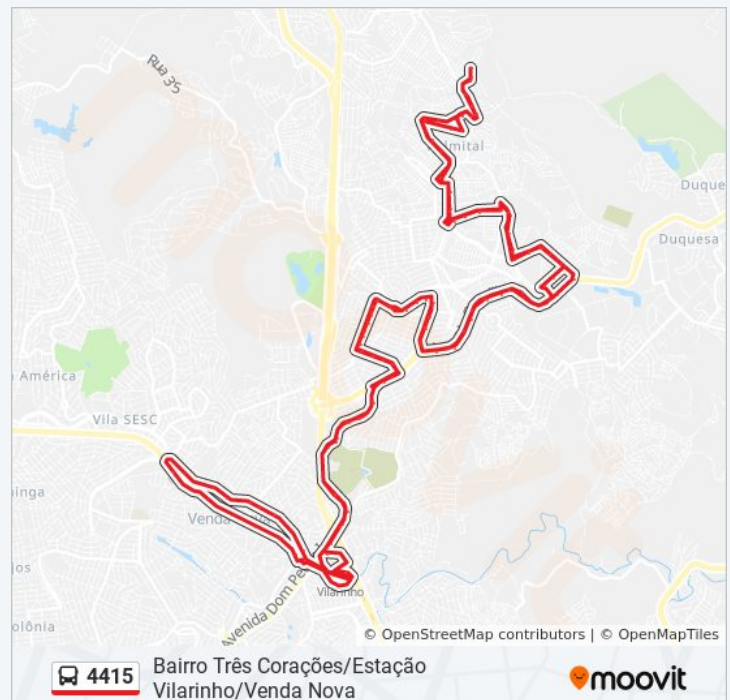

Av. Antônio De Pinho Tavares, 810

Av. Yolanda Teixeira Da Costa, 636

Av. Yolanda Teixeira Da Costa, 348

Av. Yolanda Teixeira Da Costa, 130

Av. Joaquim Lourenço De Oliveira, 1046

Av. Joaquim Lourenço De Oliveira, 863

Av. Joaquim Lourenço De Oliveira, 680

Av. Joaquim Lourenço De Oliveira, 498

Av. Joaquim Lourenço De Oliveira, 205

Avenida Joaquim Lourenço De Oliveira, 41

Horários da linha de ônibus 4415

Tabela de horários sentido Três Corações ⇌ Venda Nova Via Terminal Vilarinho | Ida & Volta

Domingo	17:30 - 19:30
Segunda-feira	05:00 - 20:00
Terça-feira	05:00 - 20:00
Quarta-feira	05:00 - 20:00
Quinta-feira	05:00 - 20:00
Sexta-feira	05:00 - 20:00
Sábado	06:10 - 19:00

Informações da linha de ônibus 4415**Sentido:** Três Corações ⇌ Venda Nova Via Terminal Vilarinho | Ida & Volta**Paradas:** 144**Duração da viagem:** 135 min**Resumo da linha:**