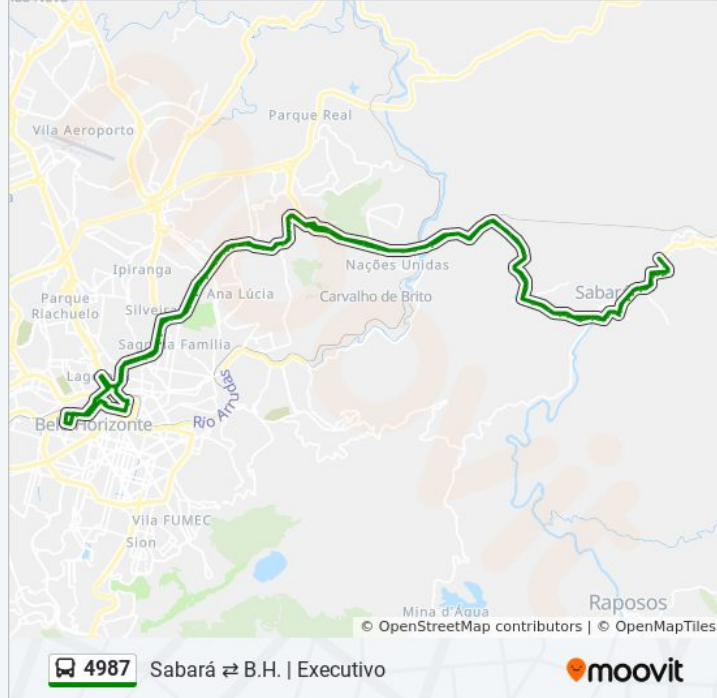

Rua Presidente Juscelino Kubitscheck, 537

Rua Beira-Rio, 75

Rua Beira-Rio, 45

Rua Presidente Juscelino Kubitscheck, 125

Av. Prefeito Vitor Fantini, 111

Av. Prefeito Vitor Fantini, 21

Av. Prefeito Vitor Fantini, 719

Mgc-262, Km 301 Oeste

Mgc-262, Km 301,7 Oeste

Mgc-262, Km 302,3 Oeste

Mgc-262, Km 305,6 Oeste

Mgc-262, Km 306,3 Oeste | Acesso A General
Carneiro

Mgc-262, Km 307 Oeste

Mgc-262, Km 308,4 Oeste | Acesso Ao Nações
Unidas

Br-262, Km 309 Oeste | Acesso Ao Nossa
Senhora De Fátima

Br-262, Km 309,7 Oeste | Terra Santa Cemitério
Parque

Br-262, Km 310,2 Oeste

Br-262, Km 310,4 Oeste

Br-262, Km 310,5 Oeste

Br-262, Km 310,9 Oeste

Br-262, Km 311,2 Oeste

Avenida José Cândido Da Silveira, 1501 | Serpro
1

Avenida José Cândido Da Silveira, 1001 | Parque
Professor Marcos Mazzoni

Avenida José Cândido Da Silveira, 255 | Colégio

Logosófico 2

Av. Cristiano Machado, 1355