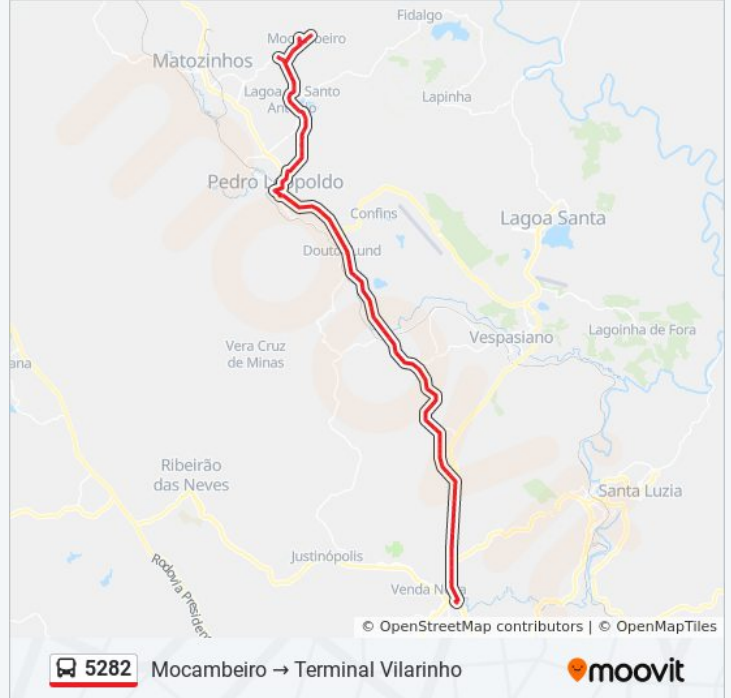

Sentido: Mocambeiro Terminal Vilarinho

86 pontos

[VER OS HORÁRIOS DA LINHA](#)

Rua Domingos Gomes Ferreira, 739 | Ponto Final Das Linhas De Mocambeiro

Rua Domingos Gomes Ferreira, 231

Rua Domingos Gomes Ferreira, 499

Rua XV De Novembro, 600

Rua XV De Novembro, 880

Rua XV De Novembro, 1026

Rua XV De Novembro, 1200

Rua Antônio Marinho Corrêa, 66

Rua Antônio Marinho Corrêa, 186

Rua Antônio Marinho Corrêa, 216

Rua Antônio Marinho Corrêa, 187

Rua Antônio Marinho Corrêa, 67

Rua Francisco De Paula Martins, 116

Horários da linha de ônibus 5282

Tabela de horários sentido Mocambeiro Terminal Vilarinho

domingo	Fora de Operação
segunda-feira	05:10
terça-feira	05:10
quarta-feira	05:10
quinta-feira	05:10
sexta-feira	05:10
sábado	Fora de Operação

Informações da linha de ônibus 5282**Sentido:** Mocambeiro Terminal Vilarinho**Paradas:** 86**Duração da viagem:** 62 min**Resumo da linha:**

Rua Francisco De Paula Martins, 838
Rua Joaquim Batista De Azevedo, 540
Rua Joaquim Batista De Azevedo, 612
Rua Joaquim Batista De Azevedo, 970
Rua Joaquim Batista De Azevedo, 1198
Rua Vereador Magno Claret Vieira, 282
Rua Vereador Magno Claret Vieira, 498
Rua Vereador Magno Claret Vieira, 772
Rua Espírito Santo, 1419
Rua Espírito Santo, 1255
Rua Espírito Santo, 1091
Rua Espírito Santo, 805
Rua Espírito Santo, 589
Rua Espírito Santo, 455
Avenida Heitor Cláudio De Sales, 1041
Avenida Heitor Cláudio De Sales, 959
Avenida Heitor Cláudio De Sales, 703
Avenida Heitor Cláudio De Sales, 479
Avenida Heitor Cláudio De Sales, 255
Avenida Heitor Cláudio De Sales, 173
Avenida Heitor Cláudio De Sales, 123
Rua José De Oliveira, 55
222 Avenida Araguaia
544 Avenida Araguaia
Rua Agenor Teixeira Da Costa, 409
Rua Agenor Teixeira Da Costa, 119
Rua Agenor Teixeira Da Costa, 213
Rua José Pires De Araújo, 39
Terminal Rodoviário De Pedro Leopoldo |
Plataforma E4
Rua Pref. Cecé, 730
Mg-424, Km 18 Sul
Mg-424, Km 17,3 Sul