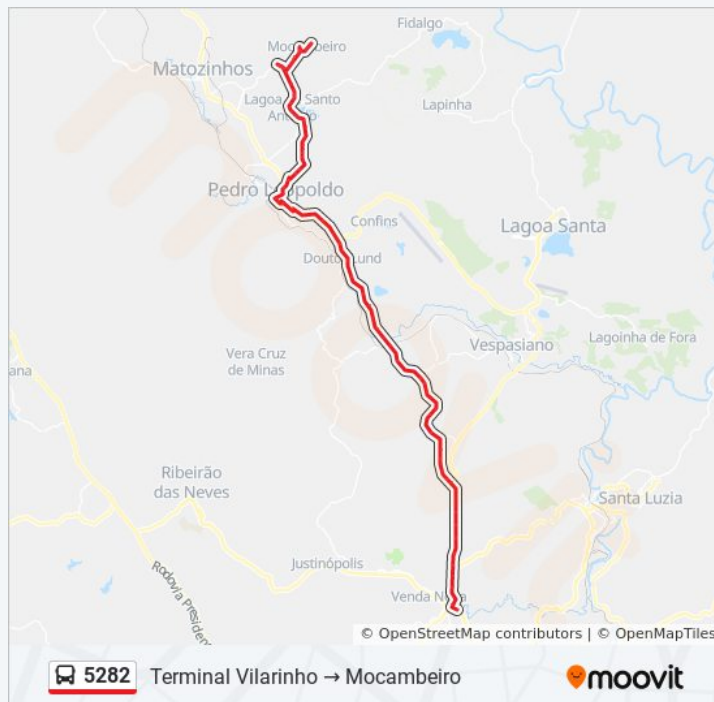

Horários da linha de ônibus 5282

Tabela de horários sentido Terminal Vilarinho Mocambeiro

domingo	Fora de Operação
segunda-feira	19:30
terça-feira	19:30
quarta-feira	19:30
quinta-feira	19:30
sexta-feira	19:30
sábado	Fora de Operação

Informações da linha de ônibus 5282

Sentido: Terminal Vilarinho Mocambeiro

Paradas: 85

Duração da viagem: 74 min

Resumo da linha:

Mg-424, Km 10,6 Norte

Mg-424, Km 11,3 Norte

Mg-424, Km 12 Norte

Mg-424, Km 12,7 Norte

Mg-424, Km 13,4 Norte | Acesso À Lagoa Dos Mares

Mg-424, Km 14,6 Norte

Mg-424, Km 15,4 Norte

Mg-424, Km 16,5 Norte

Mg-424, Km 18 Norte

Rua Pref. Cecé, 695

Terminal Rodoviário De Pedro Leopoldo | Plataforma E4