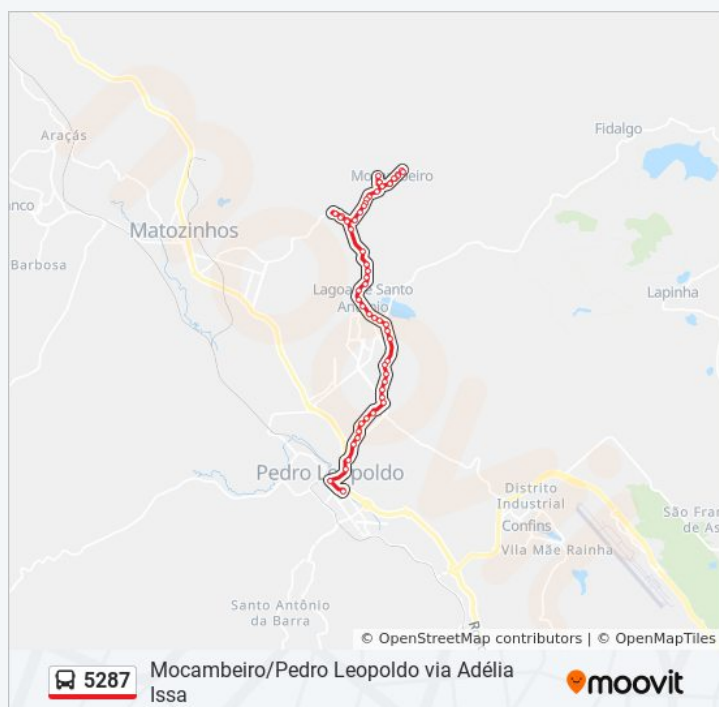

quinta-feira

04:25

sexta-feira

04:25

sábado

04:25

Informações da linha de ônibus 5287

Sentido: Partida Em: Mocambeiro Pedro Leopoldo Via Adélia Issa (P.I.)

Paradas: 54

Duração da viagem: 29 min

Resumo da linha:

Rua Espírito Santo, 805

Rua Espírito Santo, 589

Rua Espírito Santo, 455

Avenida Heitor Cláudio De Sales, 1041

Avenida Heitor Cláudio De Sales, 959