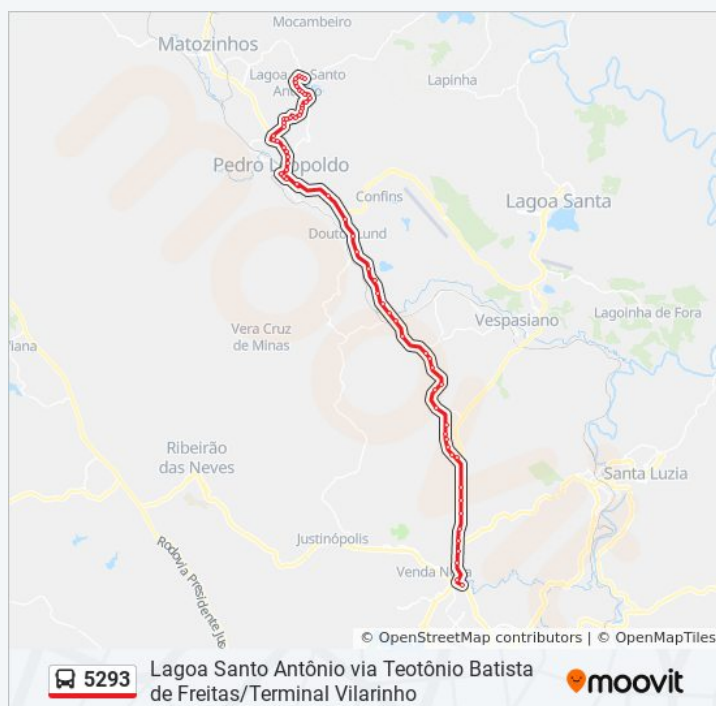

Mg-424, Km 8,2 Norte | Passarela Da Vila Ical

Mg-424, Km 8,5 Norte | Trevo De São José Da
Lapa

Mg-424, Km 9,1 Norte | Sítio Das Testemunhas
De Jeová

Mg-424, Km 10 Norte | Acesso A Inácia De
Carvalho

Mg-424, Km 10,6 Norte

Mg-424, Km 11,3 Norte

Mg-424, Km 12 Norte

Mg-424, Km 12,7 Norte

Mg-424, Km 13,4 Norte | Acesso À Lagoa Dos
Mares

Mg-424, Km 14,6 Norte

Mg-424, Km 15,4 Norte

Mg-424, Km 16,5 Norte

Mg-424, Km 18 Norte

Rua Pref. Cecé, 695

Terminal Rodoviário De Pedro Leopoldo |
Plataforma E7

Rua José Píres De Araújo, 259

Rua José Píres De Araújo, 39

Avenida Levi Teixeira Da Costa, 15

Avenida Levi Teixeira Da Costa, 105

Avenida Levi Teixeira Da Costa, 165