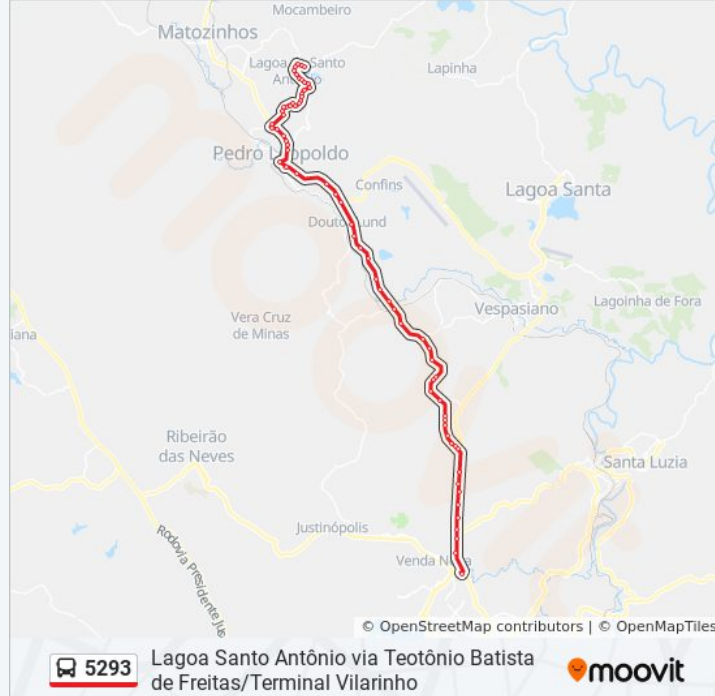

Avenida Levi Teixeira Da Costa, 160

Avenida Levi Teixeira Da Costa, 100

Rua José Pires De Araújo, 39

Terminal Rodoviário De Pedro Leopoldo |
Plataforma E7

Rua Pref. Cecé, 730

Mg-424, Km 18 Sul

Mg-424, Km 17,3 Sul

Mg-424, Km 10 Sul | Acesso A Inácia De
Carvalho

Mg-424, Km 9,2 Sul

Mg-424, Km 8,6 Sul | Trevo De São José Da
Lapa

Mg-424, Km 8,1 Sul | Passarela Da Vila Ical

Mg-424, Km 7,4 Sul | Trevo Da Ical

Mg-424, Km 6,1 Sul | Bairro Jardim Encantado

Mg-424, Km 5,7 Sul

Mg-424, Km 5 Sul | Bairro Bela Vista

Mg-424 Rod. Pref. Américo Renê Giannetti, Km 4,2 Sul - Kartódromo

Mg-424, Km 3,2 Sul | Cidade Do Galo

Mg-424, Km 3 Sul

Mg-424, Km 2,4 Sul

Mg-424, Km 1,8 Sul

Mg-010, Km 14,9 Sul

Mg-010, Km 14,4 Sul

Mg-010, Km 13,9 Sul

Mg-010, Km 13 Sul

Terminal Vilarinho | Só Desembarque Plataforma B (Linhas Encerrando Viagem)

Sentido: Terminal Vilarinho Lagoa Santo Antônio

67 pontos