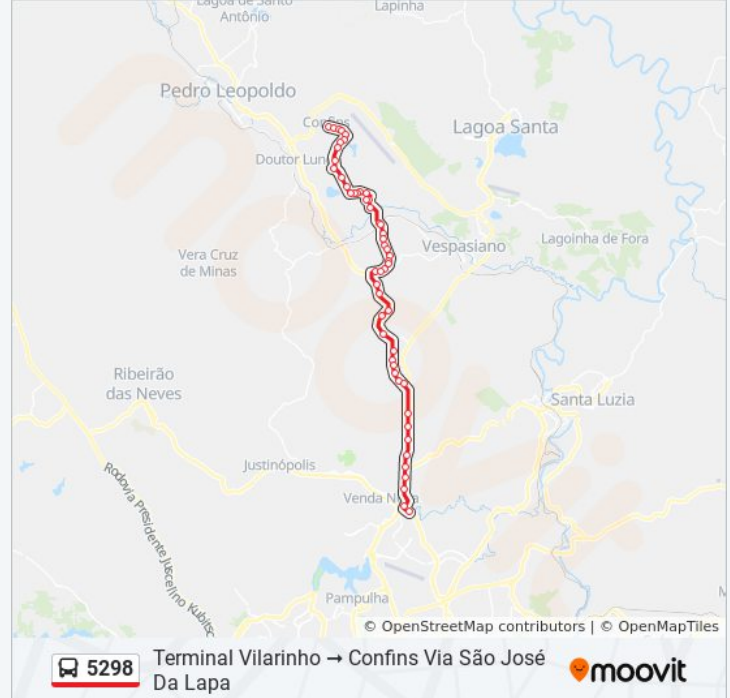

Sentido: Terminal Vilarinho Confins Via São José Da Lapa

Paradas: 52

Duração da viagem: 52 min

Resumo da linha:

Mg-424, Km 8,2 Norte | Passarela Da Vila Ical

Rua Francisco F Drumond, 240

Rua Francisco Dumont, 412

Av. Antônio José Gonçalves, 343

Av. Antônio José Gonçalves, 185

Av. Antônio José Gonçalves, 9

Avenida José De Oliveira Silva, 555

Avenida José De Oliveira Silva, 1002

Rua Licordino Barbosa, 1851

Rua Licordino Barbosa, 1459

Rua Licordino Barbosa, 639

Rua Licordino Barbosa, 371

Rua Licordino Barbosa, 113

Rua São José, 1053

Rua São José, 721

Rua São José, 573

Rua São José, 243

Rua Maria Rodrigues, 77