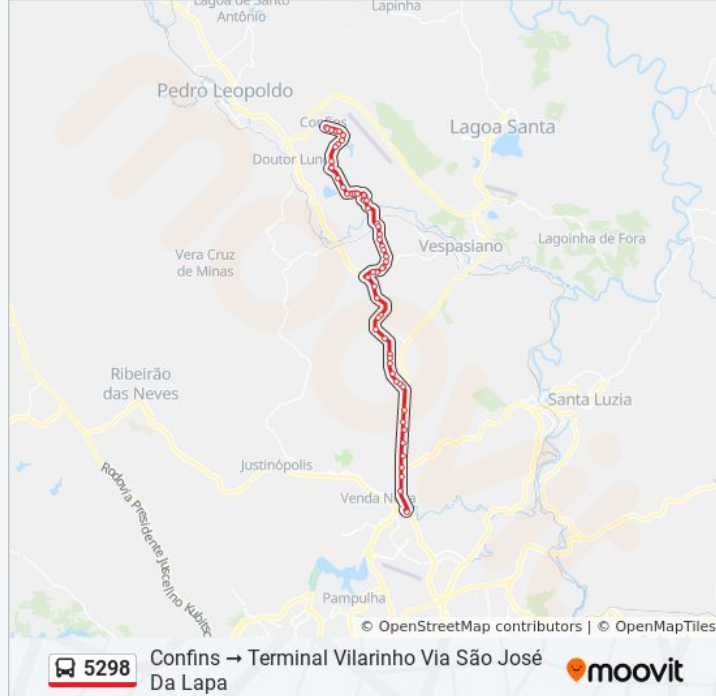

Rua Cel. Virgílio Machado, 108

Rua Francisco Dumont, 413

Rua Francisco Dumont, 251

Mg-424, Km 8,6 Sul | Trevo De São José Da Lapa

Mg-424, Km 8,1 Sul | Passarela Da Vila Ical

Mg-424, Km 7,4 Sul | Trevo Da Ical

Mg-424, Km 2,4 Sul

Mg-424, Km 1,8 Sul

Mg-424, Km 1,3 Sul

Mg-424, Km 1 Sul

Mg-424, Km 0,8 Sul

Mg-010 Km 17.7 | Posto De Combustível Ale

Mg-010, Km 17 Sul | Posto Da Polícia Militar Rodoviária

Mg-010, Km 16,5 Sul | Trevo Do Bairro Morro Alto

Mg-010, Km 15,8 Sul | Acesso À Cidade

Administrativa

Mg-010, Km 14,9 Sul

Mg-010, Km 14,4 Sul

Mg-010, Km 13,9 Sul

Mg-010, Km 13 Sul

Terminal Vilarinho | Só Desembarque Plataforma B (Linhas Encerrando Viagem)

Sentido: Terminal Vilarinho Confins Via São José Da Lapa

52 pontos

[VER OS HORÁRIOS DA LINHA](#)

Terminal Vilarinho | Move Metropolitano - Setor Norte, Plataforma B4

Rod Papa Joao Paulo II 240

Mg-010, Km 13,1 Norte | Cemitério Bosque Da Esperança