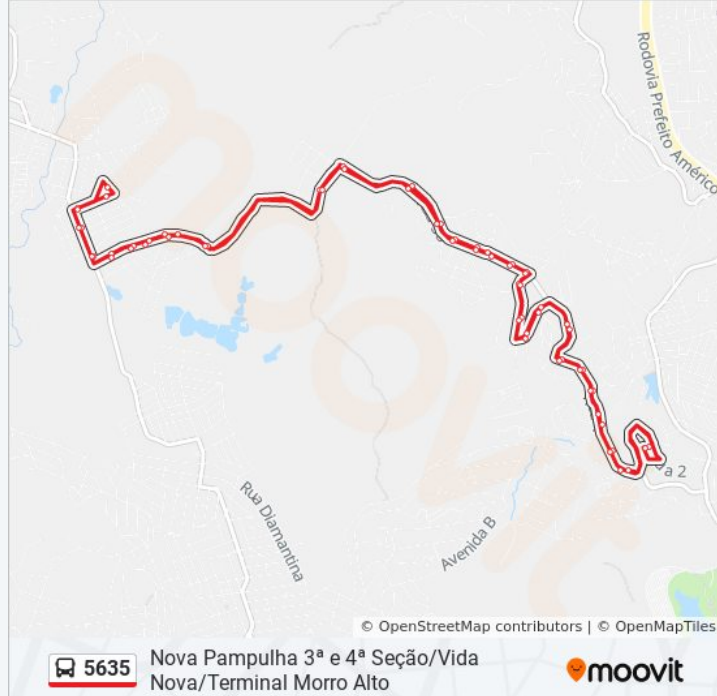

Rua 35, 2520

Av. Das Andorinhas, 825

Av. Das Andorinhas, 655

Av. Das Andorinhas, 535

Av. Das Andorinhas, 403

Av. Das Andorinhas, 305

Av. Das Andorinhas, 145

Av. Das Águias, 451

Av. Das Águias, 237

Rua Das Codornas, 148

Rua Dos Papagaios, 40

Rua Das Codornas, 325

Rua Das Codornas, 151

Av. Das Águias, 234

Av. Das Águias, 466

Av. Das Andorinhas, 126

Av. Das Andorinhas, 286

Av. Das Andorinhas, 374

Av. Das Andorinhas, 570

Av. Das Andorinhas, 816

Rua 35, 2515

Rua 35, 2001

Rua 35, 1101

Rua 35, 687

Rua 35, 575

Rua 35, 431

Rua 35, 215

Rua 35, 145

Rua 35, 3

Av. Divino Marques Guimarães, 2615

Av. Divino Marques Guimarães, 480

Rua Sete, 56

Rua Sete, 645