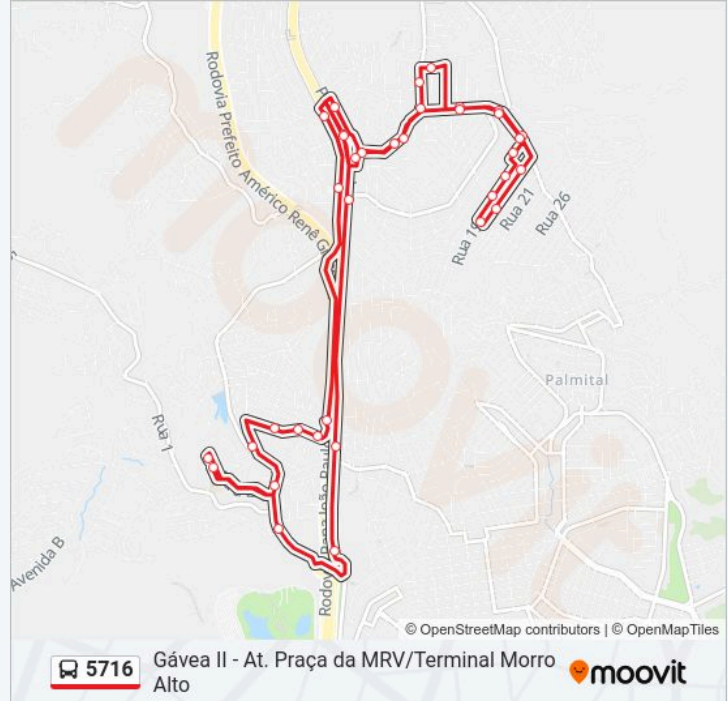

Informações da linha de ônibus 5716

Sentido: Terminal Morro Alto ⇄ Gávea II |
Atendimento Praça Da Mrv

Paradas: 36

Duração da viagem: 34 min

Resumo da linha:

Av. A, 30

Av. A, 510

Rua Lirio Branco, 79

Av. Jardim Botânico, 179 | Sentido Terminal

Av. Jardim Botânico, 51 | Sentido Terminal

Av. A, 281

Rua Araripe, 48

Mg-010, Km 18,6 Norte | Sentido Terminal Morro Alto

Mg-010, Km 18,8 Sul | Acesso Ao Bairro Jardim Da Glória

Mg-010, Km 18,3 Sul | Acesso Ao Bairro Santa Clara

Mg-010 Km 17.7 | Posto De Combustível Ale

Av. Coletora 4, 513

Av. Coletora 4, 377

Av. Coletora 4, 207

Av. Coletora 2, 65

Av. Existente, 389

Terminal Morro Alto | Só Desembarque (Linhas Encerrando Viagem)

Os horários e os mapas do itinerário da linha de ônibus 5716 estão disponíveis, no formato PDF offline, no site: moovitapp.com. Use o Moovit App e viaje de transporte público por Belo Horizonte e Região! Com o Moovit você poderá ver os horários em tempo real dos ônibus, trem e metrô, e receber direções passo a passo durante todo o percurso!