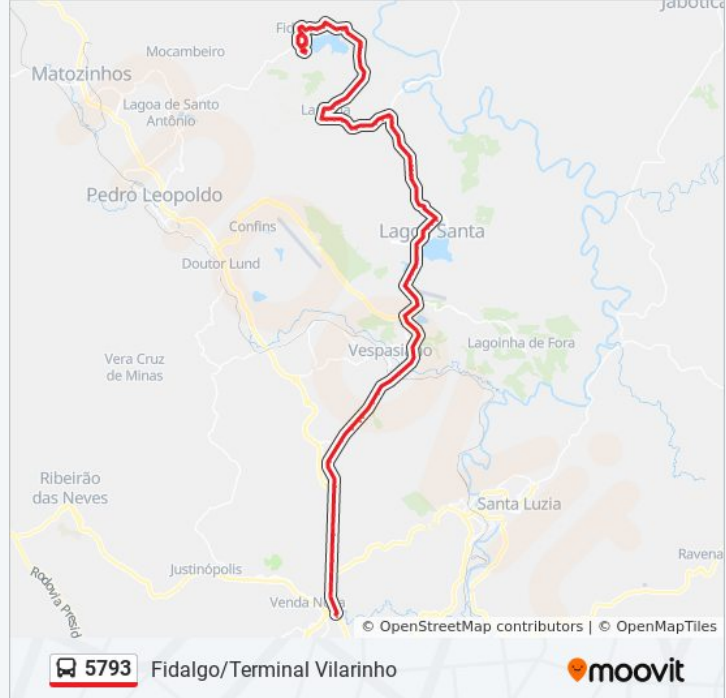

Sentido: Fidalgo Terminal Vilarinho

106 pontos

[VER OS HORÁRIOS DA LINHA](#)

Rua Nossa Senhora Conceição, 47

Rua Pacífico Rodrigues, 1

Rua Palestina, 30

Rua Palestina, 2091-2355

Rua Brasília, 126

Rua Goiás, 61-175

130 Rua São Vicente

130-338 Rua São Vicente

340-440 Rua São Vicente

518 Rua São Vicente

578-680 Rua São Vicente

699-815 Rua São Vicente

Rua São Vicente, 105

Rua Tranqüilino Bastos, 158-308

Rua Fernão Dias, 507-847

Rua Fernão Dias, 507-847

Rua Joaquim Marcelino Filho, 100

Rua Cedro, 988

Rua Cedro, 78

Rua Cedro, 200

Rua Cedro, 304

Informações da linha de ônibus 5793**Sentido:** Fidalgo Terminal Vilarinho**Paradas:** 106**Duração da viagem:** 89 min**Resumo da linha:**

Rua Herculano Soares De Oliveira, 1970
Rua Herculano Soares De Oliveira, 2130
Rua Herculano Soares De Oliveira, 2330
Rua Herculano Soares De Oliveira, 2932 | Sítio Dona Luiza
Rua Herculano Soares De Oliveira, 3038
Rua Herculano Soares De Oliveira, 3380
Rua Herculano Soares De Oliveira, 3510
Rua Herculano Soares De Oliveira, 3750
Rua Fernão Dias, 228
Rua Fernão Dias, 370
Rua Lapinha, 138
Rua Lapinha, 240
Rua João Francisco Avelar, 1295
Rua João Francisco Avelar, 1225
Rua João Francisco Avelar, 1085
Rua Guilhermina Pereira Freitas, 865
Rua Guilhermina Pereira Freitas, 777
Rua Guilhermina Pereira Freitas, 501
Rua Guilhermina Pereira Freitas, 395
Rua Guilhermina Pereira Freitas, 305
Rua Arthur Roberto De Paula, 59
Rua São Sebastião, 2055
Rua São Sebastião, 1075
Rua São Sebastião, 1121
Rua São Sebastião, 805
Rua São Sebastião, 395
Rua São Sebastião, 155
Rua São Sebastião, 37
Amg-0115, Km 1,1 Leste
Av. Vieira, 525
Av. Vieira, 120
Av. Vieira, 7