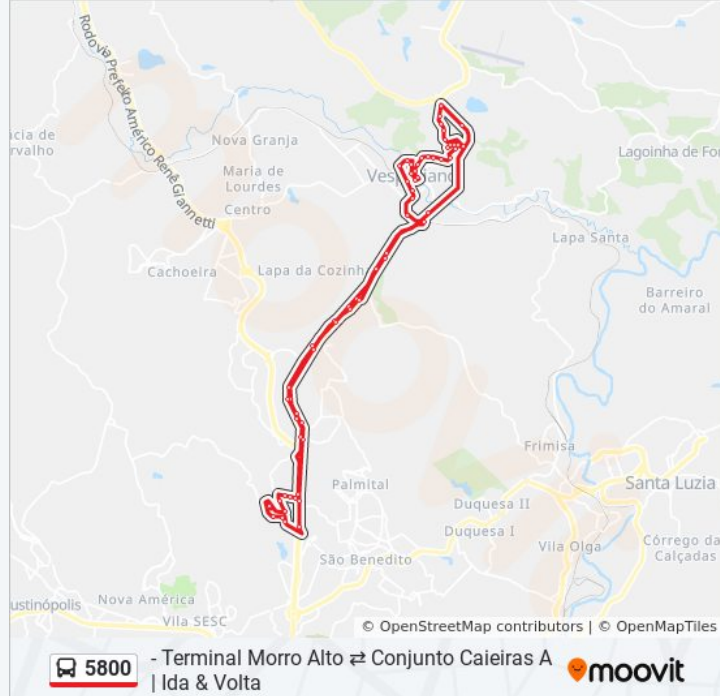

Rua X, 166

Av. Paulo Ferreira Da Costa, 1595

Av. Paulo Ferreira Da Costa, 1015

Av. Paulo Ferreira Da Costa, 683

Av. Paulo Ferreira Da Costa, 525

Av. Paulo Ferreira Da Costa, 553

Mg-010, Km 30 Sul | Bairro Vista Alegre

Mg-010, Km 29 Sul

Mg-010, Km 26 Sul

Mg-010, Km 24,4 Sul

Mg-010, Km 23,5 Sul

Mg-010, Km 22,9 Sul | Acesso A Sgs Geosol

Mg-010, Km 22,6 Sul

Mg-010, Km 22 Sul

Mg-010, Km 21 Sul

Mg-010, Km 20 Sul

Mg-010, Km 19,5 Sul

Mg-010, Km 18,8 Sul | Acesso Ao Bairro Jardim Da Glória

Mg-010, Km 18,3 Sul | Acesso Ao Bairro Santa Clara

Mg-010 Km 17.7 | Posto De Combustível Ale

Av. Coletora 4, 513

24 pontos

[VER OS HORÁRIOS DA LINHA](#)

Av. Paulo Ferreira Da Costa, 1015

Av. Paulo Ferreira Da Costa, 683

Av. Paulo Ferreira Da Costa, 525

Av. Paulo Ferreira Da Costa, 553

Mg-010, Km 30 Sul | Bairro Vista Alegre