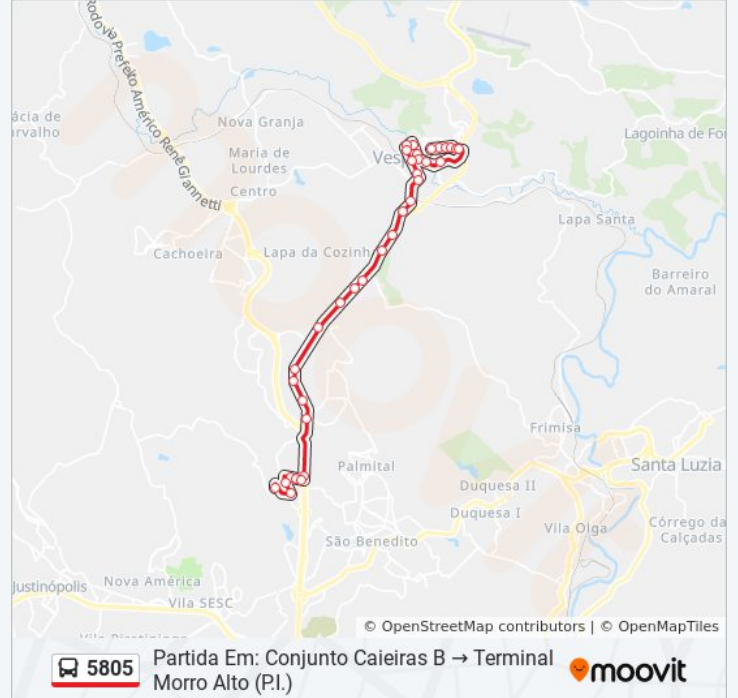

35 pontos

[VER OS HORÁRIOS DA LINHA](#)

Av. Das Nascentes, 310

Av. Das Nascentes, 540

Av. Das Nascentes, 758

Av. Das Nascentes, 900

Rua 20, 49 | Ponto Final Da Linha 5075 No Conj. Caieiras

Av. Paulo Ferreira Da Costa, 2500

Mg-010, Km 19,5 Sul

Mg-010, Km 18,8 Sul | Acesso Ao Bairro Jardim Da Glória

Mg-010, Km 18,3 Sul | Acesso Ao Bairro Santa Clara

Mg-010 Km 17.7 | Posto De Combustível Ale

Av. Coletora 4, 513

Av. Coletora 4, 377

Av. Coletora 4, 207

Av. Coletora 2, 65

Av. Existente, 389

Terminal Morro Alto | Só Desembarque (Linhas Encerrando Viagem)

Sentido: Só Ida: Terminal Morro Alto Conjunto Caieiras B (R.I.)

34 pontos

[VER OS HORÁRIOS DA LINHA](#)

Terminal Morro Alto | Embarque

Avenida Existente, 135 | Parque Norte Sentido Mg-010

Mg-010 Km 16.7 | Trevo Do Bairro Morro Alto

Mg-010 Km 17.4 | Passarela De Acesso Ao Gávea 2 Antes Do Posto Ale

Mg-010, Km 18,2 Norte | Acesso Ao Bairro Santa Clara