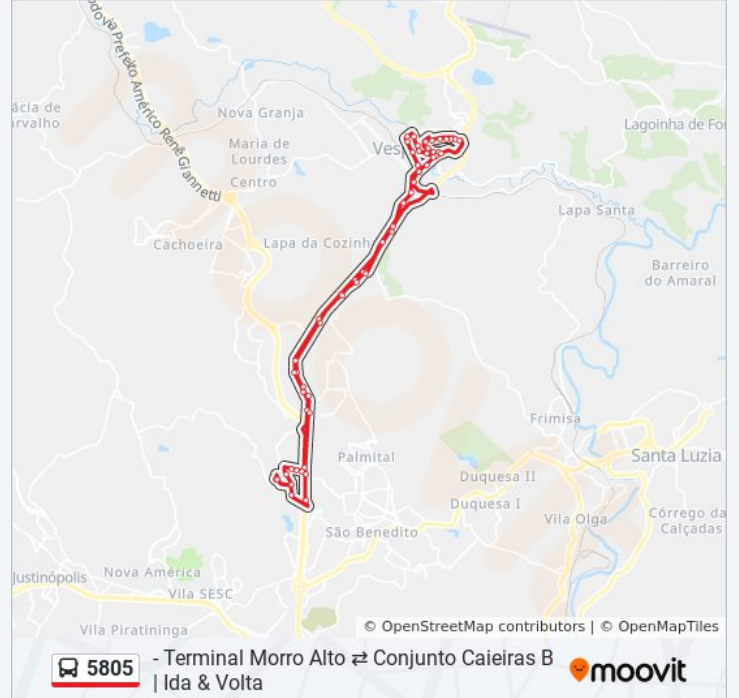

Av. Pref. Sebastião Fernandes, 800

Rua Tiradentes, 85

Rua Afonso Pena, 482

Rua Afonso Pena, 904

Mg-010, Km 24,4 Sul

Mg-010, Km 23,5 Sul

Mg-010, Km 22,9 Sul | Acesso A Sgs Geosol

Mg-010, Km 22,6 Sul

Mg-010, Km 22 Sul

Mg-010, Km 21 Sul

Mg-010, Km 20 Sul

Mg-010, Km 19,5 Sul

Mg-010, Km 18,8 Sul | Acesso Ao Bairro Jardim Da Glória

Mg-010, Km 18,3 Sul | Acesso Ao Bairro Santa Clara

Mg-010 Km 17.7 | Posto De Combustível Ale

Av. Coletora 4, 513

Av. Coletora 4, 377

Av. Coletora 4, 207

Av. Coletora 2, 65

Av. Existente, 389

Terminal Morro Alto | Só Desembarque (Linhas Encerrando Viagem)

Sentido: Partida Em: Conjunto Caieiras B Terminal Morro Alto (P.I.)

35 pontos

[VER OS HORÁRIOS DA LINHA](#)

Av. Das Nascentes, 310

Av. Das Nascentes, 540

Av. Das Nascentes, 758

Av. Das Nascentes, 900

Rua 20, 49 | Ponto Final Da Linha 5075 No Conj. Caieiras

Av. Paulo Ferreira Da Costa, 2500