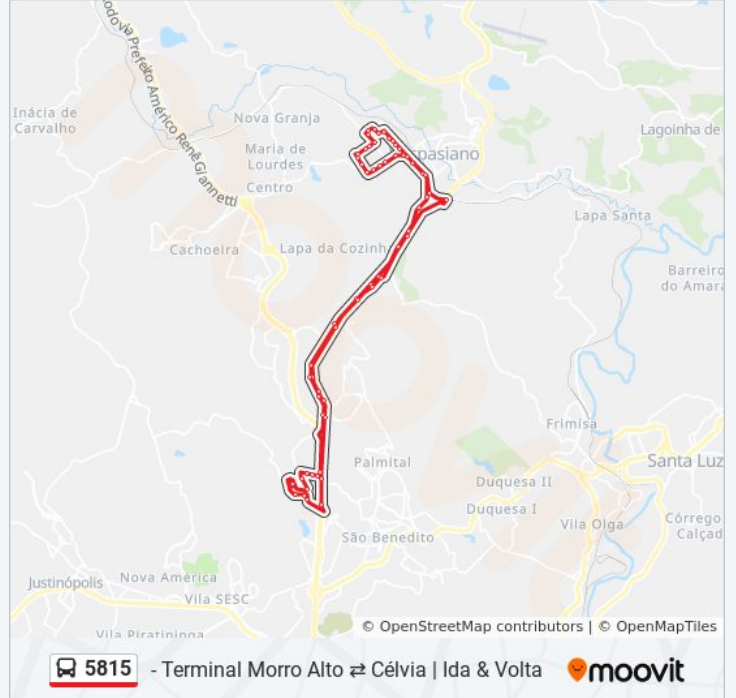

Rua Afonso Pena, 904

Mg-010, Km 24,4 Sul

Mg-010, Km 23,5 Sul

Mg-010, Km 22,9 Sul | Acesso A Sgs Geosol

Mg-010, Km 22,6 Sul

Mg-010, Km 22 Sul

Mg-010, Km 21 Sul

Mg-010, Km 20 Sul

Mg-010, Km 19,5 Sul

Mg-010, Km 18,8 Sul | Acesso Ao Bairro Jardim Da Glória

Mg-010, Km 18,3 Sul | Acesso Ao Bairro Santa Clara

Mg-010 Km 17.7 | Posto De Combustível Ale

Av. Coletora 4, 513

Av. Coletora 4, 377

Av. Coletora 4, 207

Av. Coletora 2, 65

Av. Existente, 389

Terminal Morro Alto | Só Desembarque (Linhas Encerrando Viagem)

Sentido: Partida Em: Célvia Terminal Morro Alto (P.I.)

28 pontos

[VER OS HORÁRIOS DA LINHA](#)