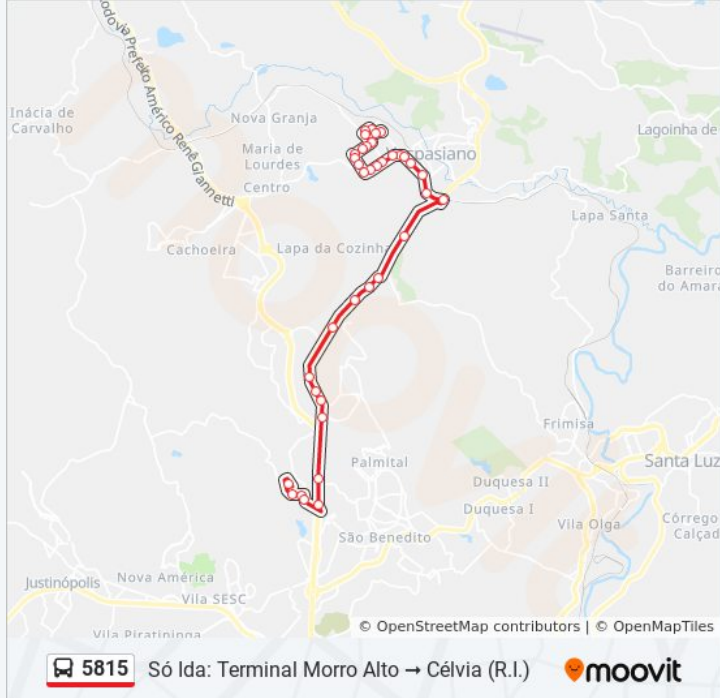

Rua Antônio Araújo Do Valle, 810

Av. Dr. Ari Teixeira, 95

Av. Thales Chagas, 318

Av. Thales Chagas, 796

Av. Thales Chagas, 1072

Av. Dr. Jorge Dias De Oliva, 100

Av. Dr. Jorge Dias De Oliva, 322

Av. Dr. Jorge Dias De Oliva, 630

Av. Dr. Jorge Dias De Oliva, 830

Av. Dr. Jorge Dias De Oliva, 1028

Rua Mato Grosso, 70

Rua Mato Grosso, 294

Rua Mato Grosso, 498

Rua Paraíba, 1199

Rua Paraíba, 919

Rua Paraíba, 827

Rua São Paulo, 918

Rua São Paulo, 958 | Faseh

Rua Manoel Bertoldo Fagundes, 455

Rua João Teixeira, 159

Rua João Teixeira, 25

Av. Thales Chagas, 1919

Os horários e os mapas do itinerário da linha de ônibus 5815 estão disponíveis, no formato PDF offline, no site: moovitapp.com. Use o [Moovit App](#) e viaje de transporte público por Belo Horizonte e Região! Com o Moovit você poderá ver os horários em tempo real dos ônibus, trem e metrô, e receber direções passo a passo durante todo o percurso!

[Sobre o Moovit](#) • [Soluções MaaS](#) • [Países atendidos](#) • [Comunidade Mooviter](#)

© 2024 Moovit - Todos os direitos reservados

Confira os horários de chegada em tempo real!