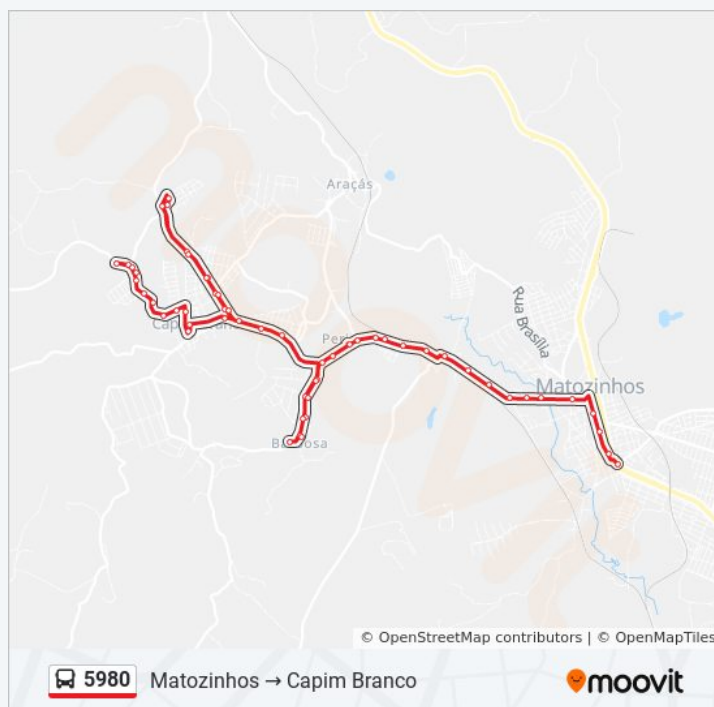

Rua São Vicente, 4

44-180 Avenida Brasília

380-442 Avenida Brasília

Av. Brasília, 130

Av. Brasília, 311

Rua Antônio A Silva, 80

Rua Antônio Raimundo Bruno, 184-252

Av. Brasília, 451

Informações da linha de ônibus 5980

Sentido: Matozinhos Capim Branco

Paradas: 54

Duração da viagem: 41 min

Resumo da linha:

Avenida Juscelino Kubitschek De Oliveira, 255

Av. Juscelino Kubitschek De Oliveira, 101