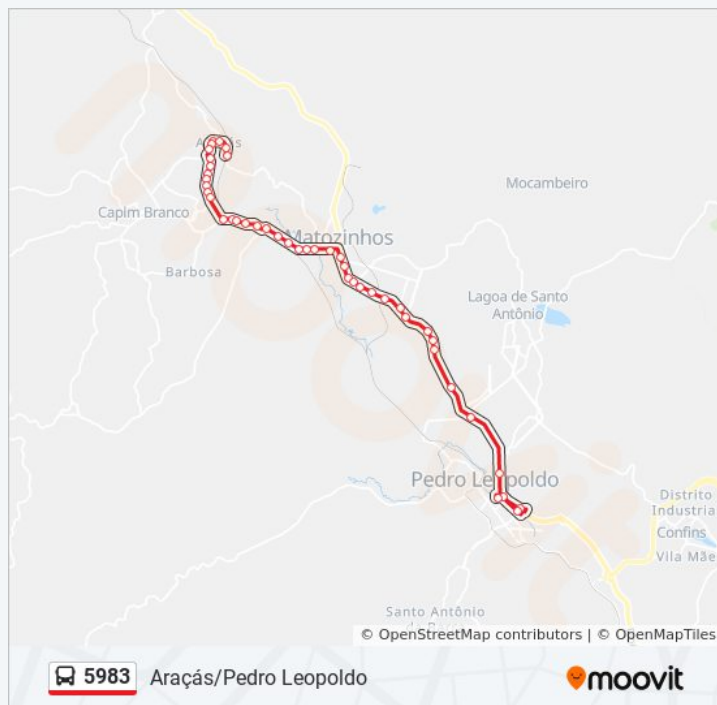

Av. A, 75

Av. A, 440

Av. A, 535

Mg-424, Km 25,6 Sul | Bairro Tibira

Mg-424, Km 25,2 Sul

Mg-424, Km 25,1 Sul

Mg-424, Km 24 Sul

Mg-424, Km 22,8 Sul | Trevo Da Lagoa De Santo Antônio

Av. Industrial, 50

Av. Industrial, 240

Av. Industrial, 286

Av. Industrial, 199

Av. Industrial, 141

Av. Industrial, 71

Av. Industrial, 334

Av. Industrial, 400

Rua Porfíria Gonçalves Isabel, 74

Informações da linha de ônibus 5983

Sentido: Pedro Leopoldo Araçás

Paradas: 44

Duração da viagem: 48 min

Resumo da linha:

Rua Francisco Martins Porto, 86

Rua Ari Gonçalves Loura, 245

Rua Ari Gonçalves Loura, 115

Rua Domingos Xavier Das Chagas, 148

Rua Domingos Xavier Das Chagas, 315 | Ponto
Final De Araçás

Os horários e os mapas do itinerário da linha de ônibus 5983 estão disponíveis, no formato PDF offline, no site: moovitapp.com. Use o [Moovit App](#) e viaje de transporte público por Belo Horizonte e Região! Com o Moovit você poderá ver os horários em tempo real dos ônibus, trem e metrô, e receber direções passo a passo durante todo o percurso!