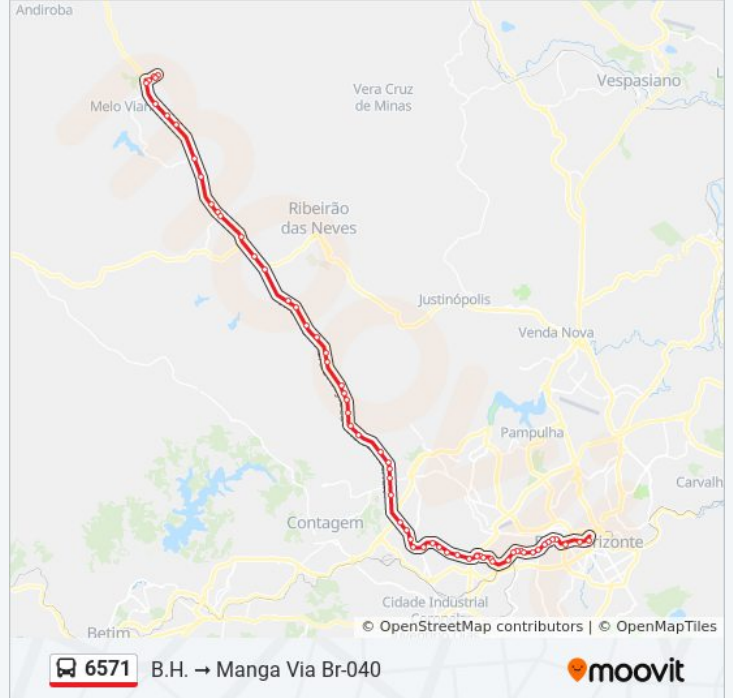

Br-040, Km 515,5 Norte

Br-040, Km 514,3 Norte

Br-040, Km 513,7 Norte

Br-040, Km 511,4 Norte | Entr. Lmg-806, Sentido
Ribeirão Das Neves

Br-040, Km 510,4 Norte

Br-040, Km 509 Norte

Br-040, Km 507,7 Norte Com Avenida Ida
Jubeline

Br-040, Km 507,2 Norte | Bairro Vale Das
Acácias

Br-040, Km 506,5 Norte

Br-040, Km 504,9 Norte

Br-040, Km 503,8 Norte | Bairro Ipê Amarelo

Br-040, Km 501,7 Norte | Vivendas Barbosa

Br-040, Km 501 Norte

Br-040, Km 500 Norte | Bairro Jardim Dos
Coqueirais

Br-040 (Pista Marginal), Km 498,9 Norte

Rua Francisco Corrêa Azevedo, 60

Rua Agenor Moreira, 30

Rua Agenor Moreira, 206

Rua José Joaquim Da Costa, 195 | Ponto Final
Do Bairro Manga

Sentido: Manga B.H. Via Br-040

59 pontos

[VER OS HORÁRIOS DA LINHA](#)

Rua José Joaquim Da Costa, 195 | Ponto Final
Do Bairro Manga

Rua Francisco Corrêa Azevedo, 425

Rua Francisco Corrêa Azevedo, 55

Br-040, Km 498,9 Sul

Br-040, Km 499,6 Sul