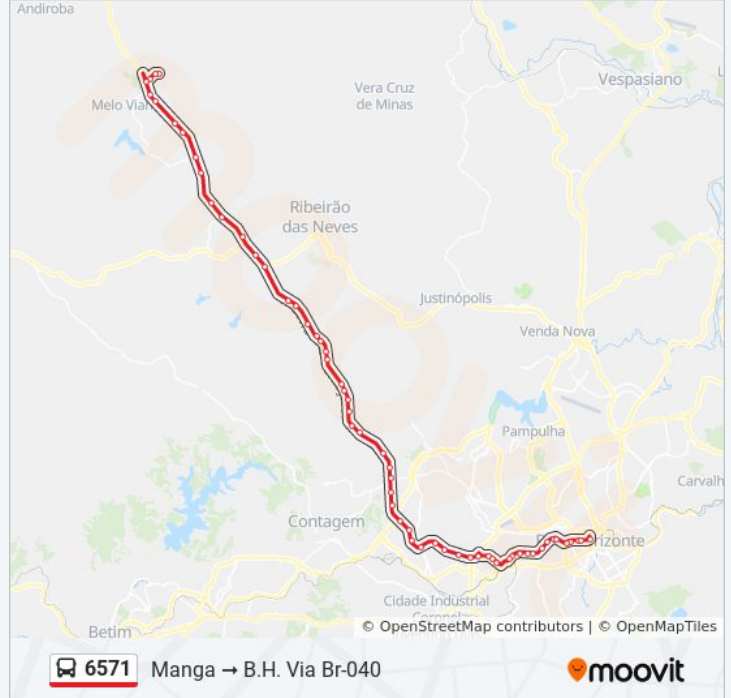

Sentido: B.H. Manga Via Br-040

62 pontos

[VER OS HORÁRIOS DA LINHA](#)

Rua Rio Grande Do Sul, 152 | Shopping
Tupinambás 5

Av. Do Contorno, 10555 | Boulevard Contorno -
Asmare

Av. Teresa Cristina, 368

Av. Teresa Cristina, 634

Br-040, Km 532,8 Sul | Bairro Califórnia

Rodovia Presidente Juscelino Kubitschek 1210

Av. Ver. Cícero Ildfonso, 555

Av. Ver. Cícero Ildfonso, 639

Av. Ver. Cícero Ildfonso, 471

Av. Ver. Cícero Ildfonso, 225

Acesso Estação Gameleira/Expominas

Av. Pres. Juscelino Kubitschek, 2101

Av. Pres. Juscelino Kubitschek, 4369

Av. Pres. Juscelino Kubitschek, 2775

Av. Pres. Juscelino Kubitschek, 2157

Acesso Estação A Calafate

Avenida Teresa Cristina 1157

Av. Teresa Cristina, 721

Av. Teresa Cristina, 645

Av. Teresa Cristina, 107 | Estação Carlos Prates

Av. Do Contorno, 10080 | Boulevard Contorno -
Passarela Carlos Prates

Av. Do Contorno, 10500 | Boulevard Contorno -
Hospital Socor 2