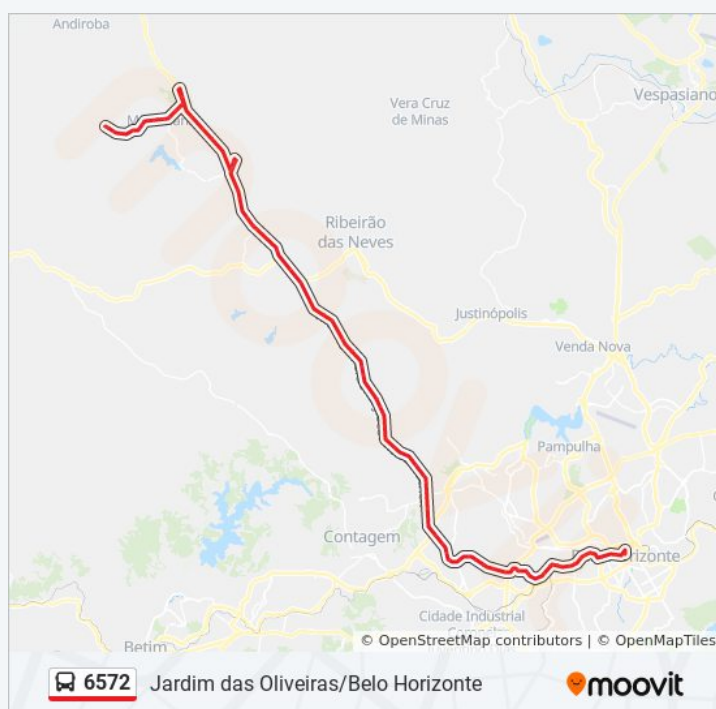

Tupinambás 6

Av. Do Contorno, 10555 | Boulevard Contorno - Asmare

Av. Teresa Cristina, 368

Av. Teresa Cristina, 634

Av. Teresa Cristina, 790

Av. Teresa Cristina, 1036

Av. Teresa Cristina, 1488

Avenida Teresa Cristina 2070

Av. Teresa Cristina, 2310 | Localiza

Av. Teresa Cristina, 2878 | Posto Petrobrás

Av. Teresa Cristina, 3000 | Minas Rural

Av. Teresa Cristina, 3200 | Pátio Bhtrans/Senai

Av. Pres. Juscelino Kubitschek, 3300

Avenida Presidente Juscelino Kubitschek 2964

Av. Vereador Cícero Ildefonso, 390 | Motel Lebaron

Av. Vereador Cícero Ildefonso, 675

Av. Ver. Cícero Ildefonso, 138

Av. Ver. Cícero Ildefonso, 150

Av. Ver. Cícero Ildefonso, 380

Br-040, Km-533 | Atrás Dos Motéis Dallas/Caribe

Br-040, Km-532 | Posto Villa Califórnia

Br-040, Km 532,1 Norte

Br-040, Km 531,7 Norte | Bairro Jardim Filadélfia

Br-040, Km 531,3 Norte

Br-040, Km 530,6 Norte | Antes Da Trincheira

Br-040, Km 530,2 Norte | Bairro Morada Nova - Trincheira

Br-040, Km 529,7 Norte

Br-040, Km 529,2 Norte

Br-040, Km 528,7 Norte

Br-040, Km 526,5 Norte | Ceasaminas

Br-040, Km 525,6 Norte

terça-feira 20:00 - 23:15

quarta-feira 20:00 - 23:15

quinta-feira 20:00 - 23:15

sexta-feira 20:00 - 23:15

sábado Fora de Operação

Informações da linha de ônibus 6572

Sentido: B.H. Jardim Das Oliveiras | Noturno

Paradas: 85

Duração da viagem: 83 min

Resumo da linha: