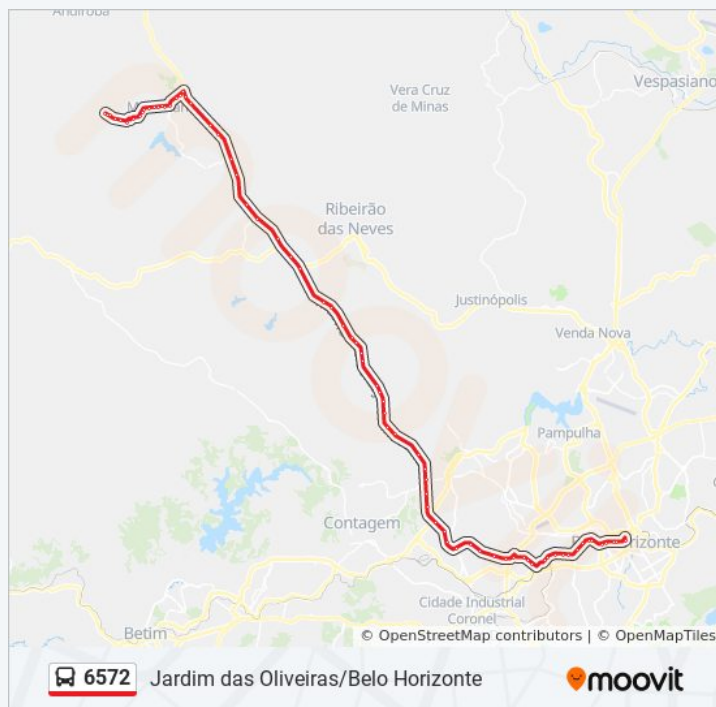

Rua Pedro Ferreira, 496

Rua Pedro Ferreira, 906

Rua Pedro Ferreira, 1405

Rua Elias Rodrigues Costa, 1185

Rua Elias Rodrigues Costa, 1011

Rua Elías Rodrigues Costa, 825

Rua Elias Rodrigues Costa, 555

Rua Elias Rodrigues Costa, 259

Rua Elias Rodrigues Costa, 121

Rua Elias Rodrigues Costa, 17

Rua José Marques Dos Reis, 875

Rua José Marques Dos Reis, 415

Rua José Marques Dos Reis, 195

Rua José Marques Dos Reis, 25

Br-040, Km 499,6 Sul

Br-040, Km 500 Sul | Bairro Novo Oriente

Br-040, Km 501,6 Sul

Br-040, Km 502,2 Sul

Br-040, Km 503,8 Sul | Bairro Tijuco

Br-040, Km 504,7 Sul

Br-040, Km 506,5 Sul

Br-040, Km 507,5 Sul Com Avenida Ida Jubeline

Br-040, Km 509,1 Sul

Br-040, Km 510,3 Sul

Br-040, Km 511,3 Sul | Entr. Lmg-806 Para
Ribeirão Das Neves

Br-040, Km 513,6 Sul

Br-040, Km 514,2 Sul

Br-040, Km 515,5 Sul

Br-040, Km 516,2 Sul

Br-040, Km 516,5 Sul

Br-040, Km 517,2 Sul

Br-040, Km 517,7 Sul

Informações da linha de ônibus 6572

Sentido: Jardim Das Oliveiras B.H.

Paradas: 74

Duração da viagem: 77 min

Resumo da linha: