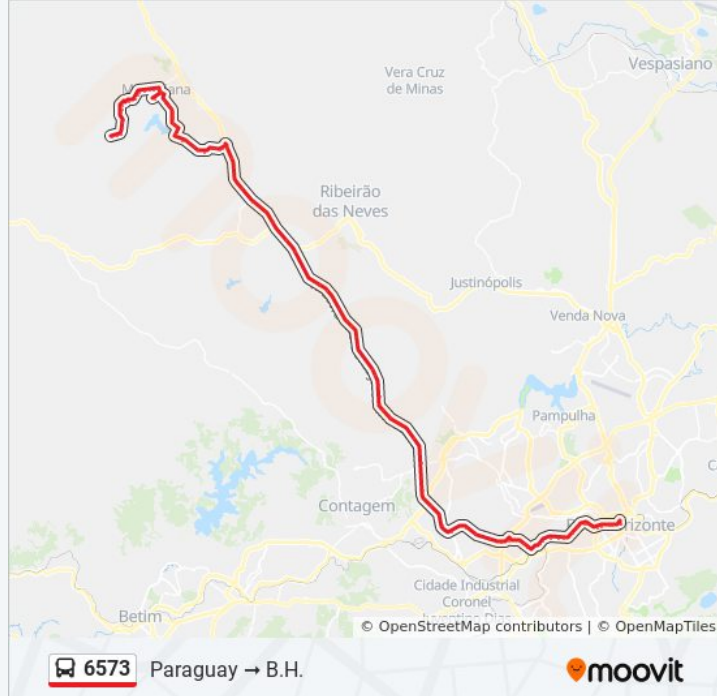

Estrada Sidney Tavares Pereira, 1125

Rua Antônio Fernandes, 549

Rua Antônio Fernandes, 353

Rua Antônio Fernandes, 211

Rua Teófilo Celso Neto, 328

Av. José Nunes De Carvalho Neto, 70

Av. José Nunes De Carvalho Neto, 244

Av. José Nunes De Carvalho Neto, 398

Br-040, Km 504,7 Sul

Br-040, Km 506,5 Sul

Br-040, Km 507,5 Sul Com Avenida Ida Jubeline

Br-040, Km 509,1 Sul

Br-040, Km 510,3 Sul

Br-040, Km 511,3 Sul | Entr. Lmg-806 Para
Ribeirão Das Neves