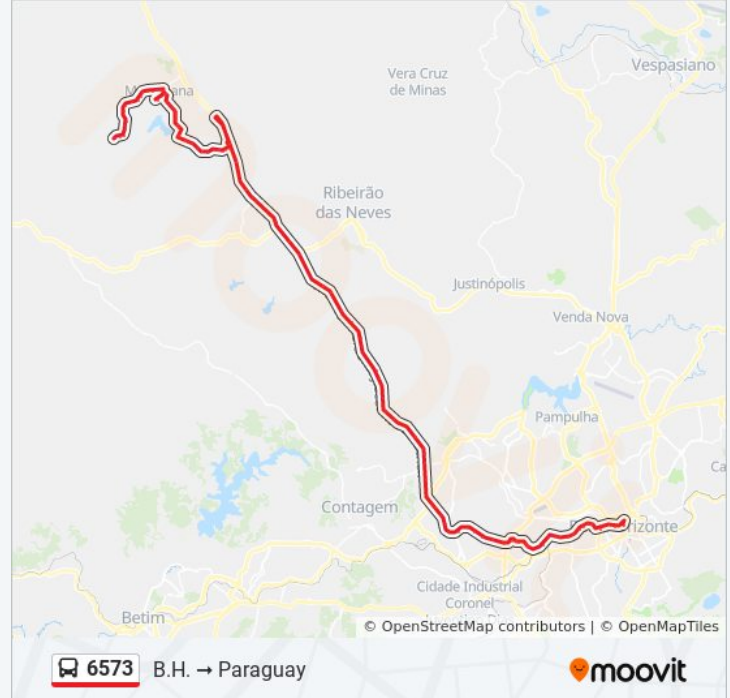

Br-040, Km 521,8 Norte

Br-040, Km 521,1 Norte

Br-040, Km 520,4 Norte

Br-040, Km 520 Norte

Br-040, Km 519,5 Norte

Br-040, Km 517,8 Norte

Br-040, Km 517,3 Norte

Br-040, Km 516,3 Norte

Br-040, Km 515,5 Norte

Br-040, Km 514,3 Norte

Br-040, Km 513,7 Norte

Br-040, Km 511,4 Norte | Entr. Lmg-806, Sentido
Ribeirão Das Neves

Br-040, Km 510,4 Norte

Br-040, Km 509 Norte

Br-040, Km 507,7 Norte Com Avenida Ida
Jubeline

Br-040, Km 507,2 Norte | Bairro Vale Das
Acácias

Br-040, Km 506,5 Norte

Br-040, Km 504,9 Norte

Br-040, Km 503,8 Norte | Bairro Ipê Amarelo

Av. José Nunes De Carvalho Neto, 399

Av. José Nunes De Carvalho Neto, 245

Av. José Nunes De Carvalho Neto, 75

Rua Teófilo Celso Neto, 325

Rua Antônio Fernandes, 200

Rua Antônio Fernandes, 340

Rua Antônio Fernandes, 530

Estrada Sidney Tavares Pereira, 1100

Estrada Sidney Tavares Pereira, 30