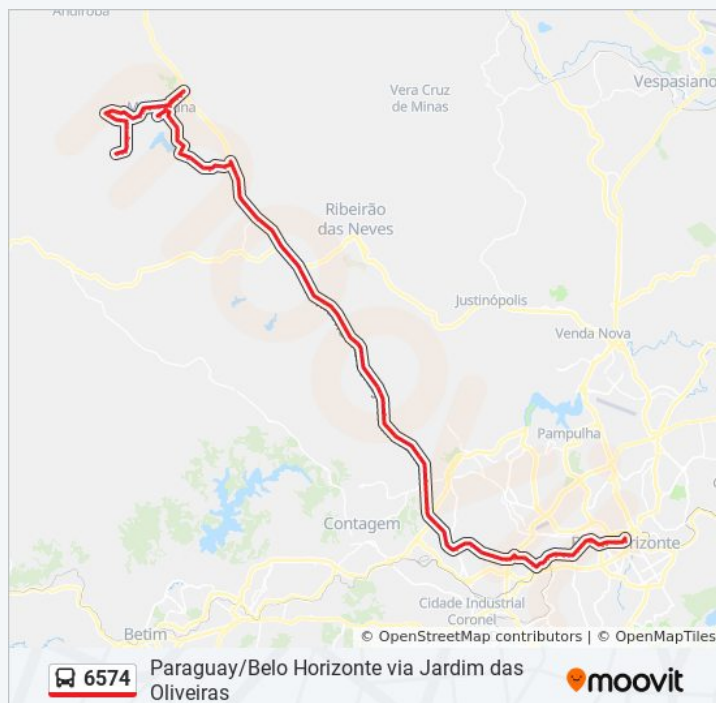

Rua Elias Rodrigues Costa, 555

Rua Elias Rodrigues Costa, 259

Rua Elias Rodrigues Costa, 121

Rua Elias Rodrigues Costa, 17

Rua José Marques Dos Reis, 875

Horários da linha de ônibus 6574

Tabela de horários sentido Paraguay Via Jardim Das Oliveiras B.H

domingo	04:40 - 20:00
segunda-feira	Fora de Operação
terça-feira	Fora de Operação
quarta-feira	Fora de Operação
quinta-feira	Fora de Operação
sexta-feira	Fora de Operação
sábado	04:00 - 22:00

Informações da linha de ônibus 6574

Sentido: Paraguay Via Jardim Das Oliveiras B.H

Paradas: 108

Duração da viagem: 98 min

Resumo da linha:

Rua José Marques Dos Reis, 415

Rua José Marques Dos Reis, 195

Rua José Marques Dos Reis, 25

Rua José Marques Dos Reis, 30