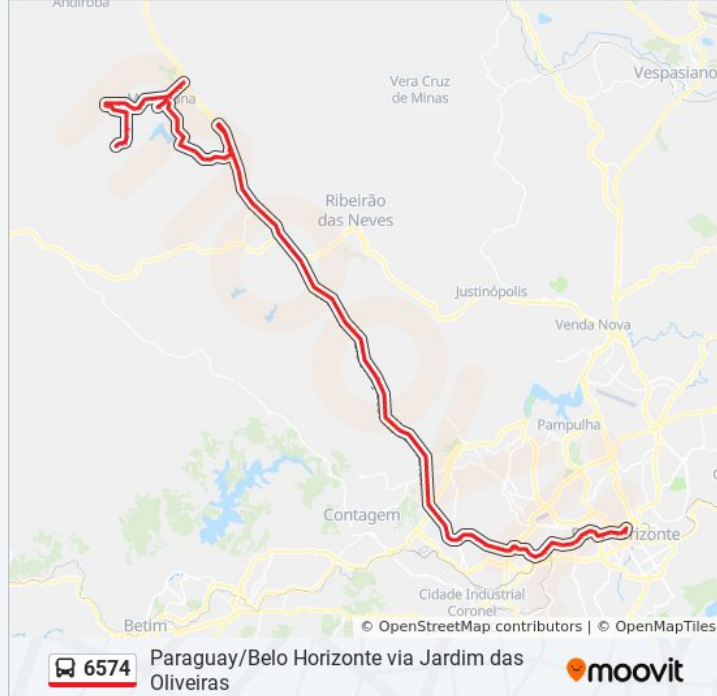

Br-040, Km 515,5 Norte

Br-040, Km 514,3 Norte

Br-040, Km 513,7 Norte

Br-040, Km 511,4 Norte | Entr. Lmg-806, Sentido
Ribeirão Das Neves

Br-040, Km 510,4 Norte

Br-040, Km 509 Norte

Br-040, Km 507,7 Norte Com Avenida Ida
Jubeline

Br-040, Km 507,2 Norte | Bairro Vale Das
Acácias

Br-040, Km 506,5 Norte

Br-040, Km 504,9 Norte

Br-040, Km 503,8 Norte | Bairro Ipê Amarelo

Av. José Nunes De Carvalho Neto, 399

Av. José Nunes De Carvalho Neto, 245